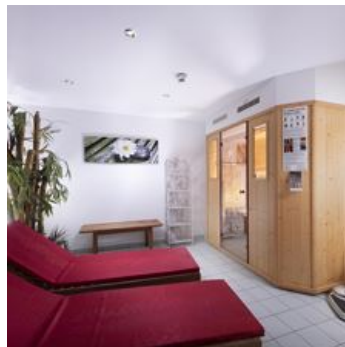

Familienhotel Central ***

Hotel in St. Johann in Tirol

Das Familienhotel für Skihaserl und Sommerabenteurer ... inklusive alkoholfreie Getränke! Wir freuen uns, Euch bei uns "dahoam" begrüßen zu dürfen! Unser Hotel-Paket mit tollen Extras: ...sorgenfrei urlauben- Täglich freier Eintritt in die Panorama Badewelt von St. Johann - gleich um die Ecke! - inklusive: alkoholfreie Getränke sowie Kaffee, Tee oder heiße Schokolade von 07:30-18:00- reichhaltiges Frühstücksbüffet für Frühaufsteher oder Langschläfer von 07:30 - 10:30- nachmittags Kuchenbüffet- Infrarotsauna - perfekt gegen Muskelkater- kostenlose Ladestationen für E-Autos- kostenlose Benutzung der Waschmaschine und Trockner- inkl. WLAN-Hotspot in jedem Zimmer - für besten und schnellsten Empfang. Auch Streaming-Sticks sind kein Problem!- Flachbild-TV- Kinderspielplatz mit Spielturn, Trampolin und Tischtennis- Kinderspielbereich im Hotel- Spielebox für die Kleinsten im Zimmer (0-3 Jahre)- Vielseitiger und kostenloser Ausleihservice wie Kinderbuggy, Gitterbett, Babyphone, uvm.