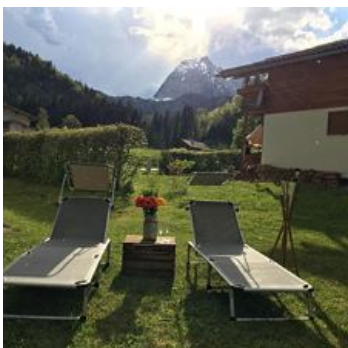

## Ferienwohnung / Appartement in Kirchdorf in Tirol

Eingebettet in den Kitzbühler Alpen erwartet Sie ein kleines gemütliches Chalet am Fuße des Wilden Kaisers in Kirchdorf. Das neu renovierte Chalet Tirolia im modern-gemütlichen Landhausstil befindet sich im Ortsteil Gasteig in Kirchdorf in Tirol mitten in den Kitzbühler Alpen. Parkplätze befinden sich direkt vor dem Haus. Tiroler Gemütlichkeit, echte Gastfreundschaft, wandern im Kaisergebirge, spannende Mountainbike-Touren, erstklassige Skigebiete - all das und vieles mehr erwartet Sie hier mitten in den Kitzbühler Alpen. Dank der idealen Lage Kirchdorfs, stehen Ihnen unendlich viele Ausflugsmöglichkeiten zur Auswahl. Erfahren Sie mehr...

Am Wanderweg · Direkt am Radweg · Direkt an der Loipe · Ruhige Lage · Waldnähe

### Appartement/Fewo, Dusche, WC, 2 Schlafräume

Der offene und liebevoll eingerichtete Wohnbereich mit Blick auf den Wilden Kaiser, ein gemütliches Sofa vorm Kamin, eine Essecke im Hüttenstil mit Zugang zur Terrasse und zum eigenen Garten, die mode...