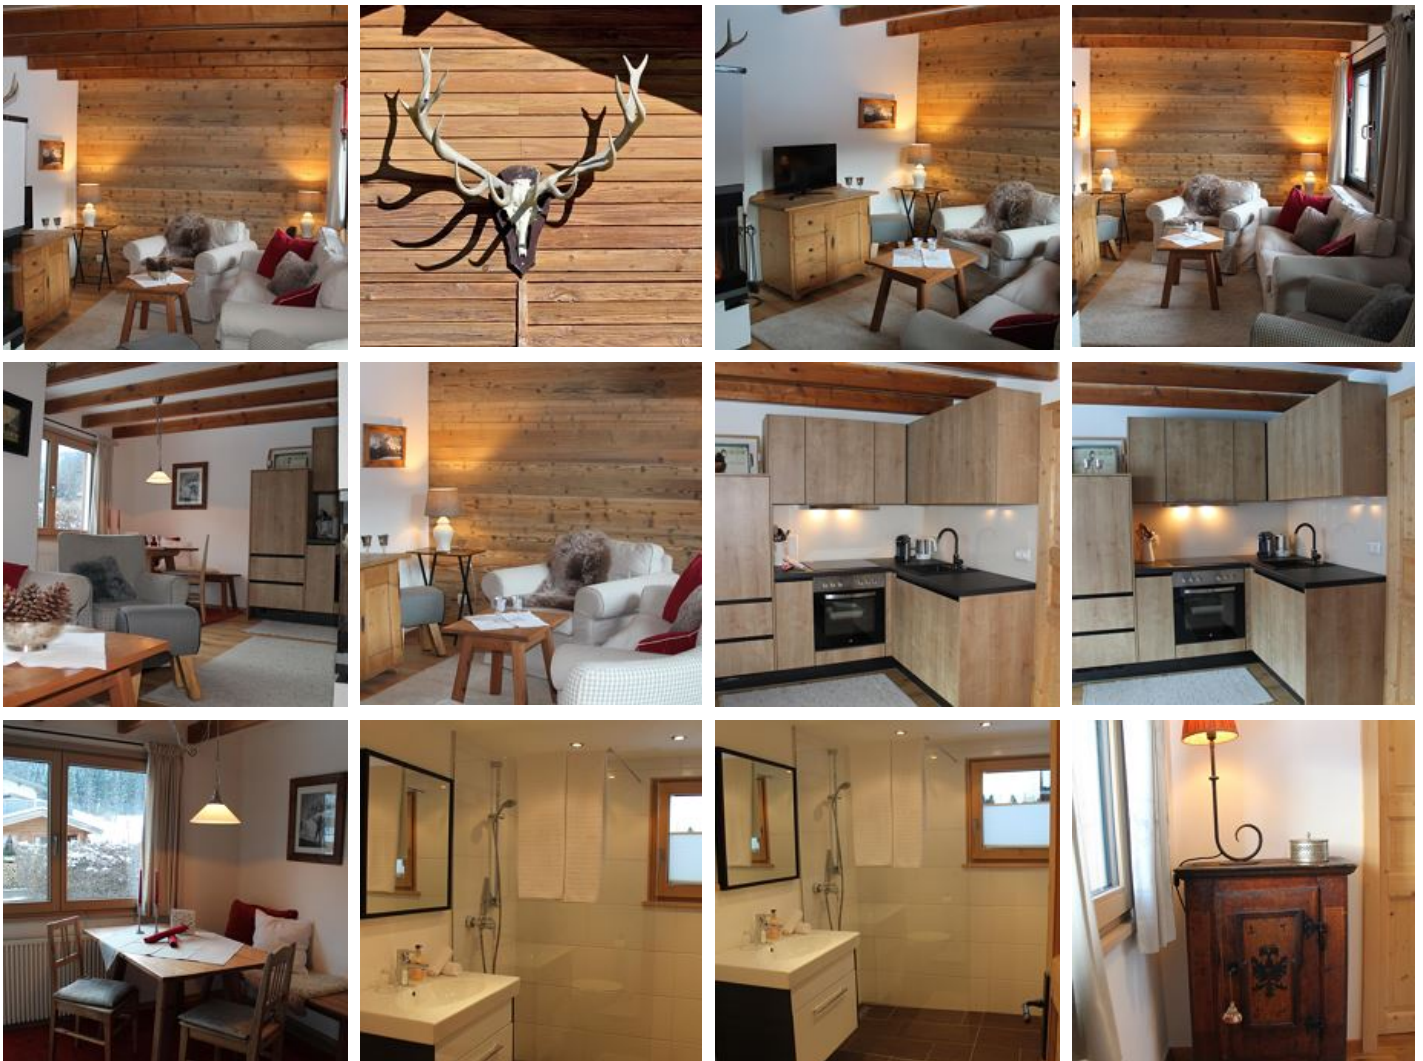

Chalet am Wilden Kaiser

Ferienwohnung / Appartement in Kirchdorf in Tirol

Unser gemütlich und liebevoll eingerichtetes Ferienhaus mit 2 identisch ausgestatteten Ferienwohnungen in sonniger und ruhiger Lage mit Blick auf den Wilden Kaiser befindet sich im Ortsteil Gasteig von Kirchdorf. Die Lage direkt in den Kitzbüheler Alpen bietet sowohl für Sommer-, wie auch für den Winter zahlreiche Sport, Freizeit und Erholungsmöglichkeiten.

Direkt an der Loipe · Direkt an d. Ski-/ Wander-/ Bushaltestelle · Waldnähe · Am Wanderweg · Direkt am Radweg

Zimmer und Appartements

Aktuelle Angebote

Appartement für 2-4 Personen

Die renovierte Ferienwohnung auf zwei Etagen verfügt über zwei Schlafzimmer, Dusche mit WC und Fußbodenheizung, einen Wohnraum mit verglastem Holzofen sowie Balkon, Terrasse und Garten mit Möbel und G...

ab
€ 80,00

pro Appartement am 09.05.2021

ZUM ANGEBOT

2-4 Personen · 2 Schlafzimmer · 70 m²

Konditionen

Inklusive: Bettwäsche und Handtücher

Exclusive: Ortstaxe

Chalet am Wilden Kaiser