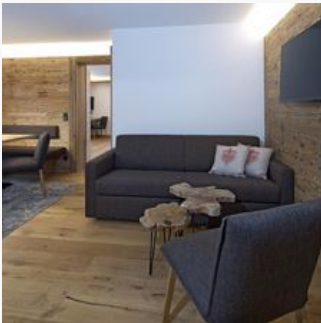

Zimmer und Appartements

Aktuelle Angebote

Top 1, Appartement

Exquisites Ferienappartement am Biobauernhof. Sie gelangen mittels Lift oder Treppe in Ihre Ferienwohnung, völlig barrierefrei. Die Wohnung verfügt über einen großen Balkon mit schönem Bergblick. Uns...

1-4 Personen · 2 Schlafzimmer · 75 m²

ab
€ 80,00

pro Appartement am 16.05.2021

[ZUM ANGEBOT](#)