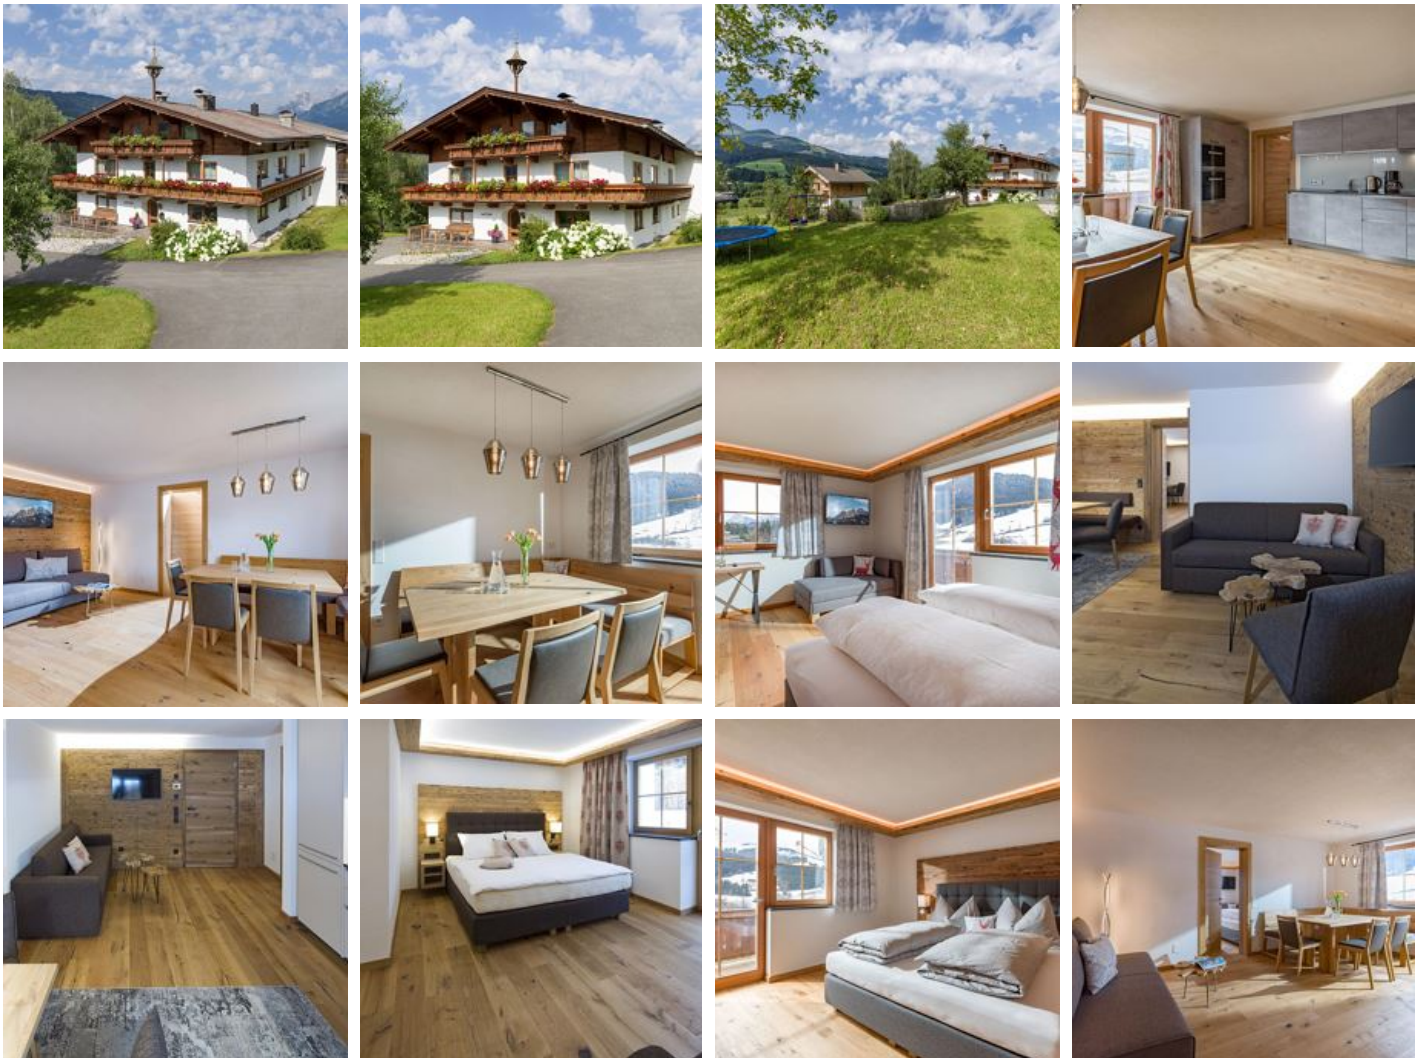

Unser Hof liegt ca. 5 km ausserhalb von St. Johann in Tirol. Ruhig und sonnig, umgeben von Wiesen & Wäldern. Der Skilift "Eichenhof" ist ca. 2km entfernt. Die Langlaufloipe ist im Winter fußläufig von der Wohnung aus erreichbar. Ein Skiraum mit beheizbarem Schuhtrockner steht Ihnen in unserer Anlage selbstverständlich auch zur Verfügung. Auch ist der Blattlhof im Sommer der ideale Ausgangspunkt für verschiedene Wanderungen, Spaziergänge und Radtouren. Ein Kinderspielplatz ist ebenfalls vorhanden mit Schaukelanlage und Spielhäuschen. Je nach Saison steht auch ein Trampolin zur Verfügung.

Waldnähe · Wiesenlage · Alleinlage · Direkt am Radweg · Ruhige Lage

Zimmer und Appartements

Aktuelle Angebote

Top 1, Appartement

Exquisites Ferienappartement am Biobauernhof. Sie gelangen mittels Lift oder Treppe in Ihre Ferienwohnung, völlig barrierefrei. Die Wohnung verfügt über einen großen Balkon mit schönem Bergblick. Uns...

[ZUM ANGEBOT](#)

Blattl Suite

1-3 Personen · 1 Schlafzimmer

Die "Blattl Suite" bietet Ihnen ein geräumiges Doppelzimmer mit kleiner Küche und einer Sitzecke, Dusche/WC und einem großen Balkon. Gerne kann auch nebenan das Einzelzimmer mit angemietet werden, bes...