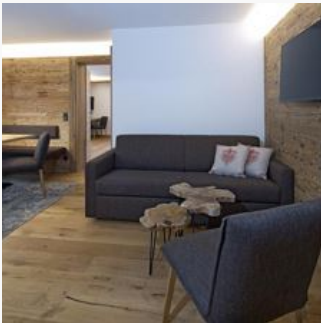

Zimmer und Appartements

Aktuelle Angebote

Top 1, Appartement

Exquisites Ferienappartement am Biobauernhof. Sie gelangen mittels Lift oder Treppe in Ihre Ferienwohnung, völlig barrierefrei. Die Wohnung verfügt über einen großen Balkon mit schönem Bergblick. Uns...

1-4 Personen · 2 Schlafzimmer · 75 m²

ab
€ 116,00

pro Appartement am 18.04.2024

[ZUM ANGEBOT](#)