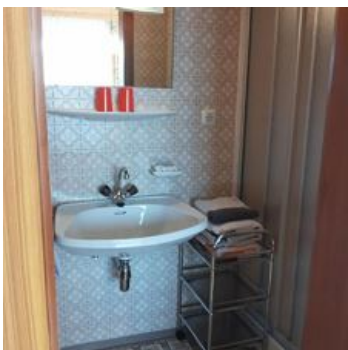

## Bauernhof in Kirchdorf in Tirol

Unser Haus liegt in sonniger und ruhiger Lage. Wir haben Nichtraucherzimmer mit Balkon, Kochnische mit Kühlschrank im Gang und einen Trockenraum für nasse Bekleidung. Die Zimmer sind rustikal und geschmackvoll eingerichtet. Im Sommer kann man direkt vom Haus aus Wanderungen unternehmen und im Winter verläuft die Langlaufloipe neben dem Haus. Unser Wohnhaus ist vom Wirtschaftsgebäude getrennt.

### Doppelzimmer mit Dusche, WC

2-4 Personen · 1 Schlafzimmer

ab  
**€ 30,00**

pro Person am 28.03.2025

[ZUM ANGEBOT](#)