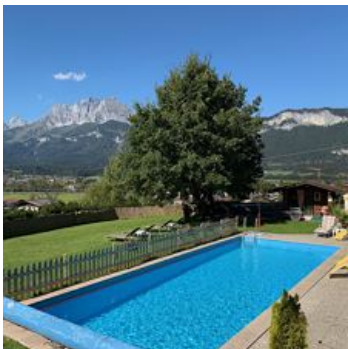

### Ferienwohnung / Appartement in St. Johann in Tirol

KAISERBLICK APPARTEMENTS - DER BALKON VON ST. JOHANN befindet sich in herrlicher, ruhiger Südwesthanglage, ca. 50 Meter über St. Johann, mit schönster Aussicht zum "Wilden Kaiser" - wenige Gehminuten zur Ortsmitte und zum Freizeitzentrum - ca. 100 m zur Bergbahntalstation (Gondelbahn und Sessellift) und zur Skischule. Unsere Appartements, bieten Ruhe, Gemütlichkeit und Komfort mit allen Annehmlichkeiten eines gepflegten Hauses. OPENAIR-FITNESS --- OUTDOOR-WELLNESS Schönste Gartenanlage von St. Johann mit ca. 3000m<sup>2</sup> \* FITNESSPARCOUR zur sportlichen Betätigung \* SCHWIMMBAD mit Liegewiesen - Sport und Erholung \* FORELLENTEICH zum relaxen und entspannen \* HERRGOTTSWINKEL-MARTERL zum besinnen \* GRILLPLATZ für leibliches Wohl Kostenloses Wlan verfügbar.

Waldnähe · Zentrale Lage · Ruhige Lage · Direkt an der Skipiste · Alleinlage · Am Wanderweg · Berglage · Freiluftbad