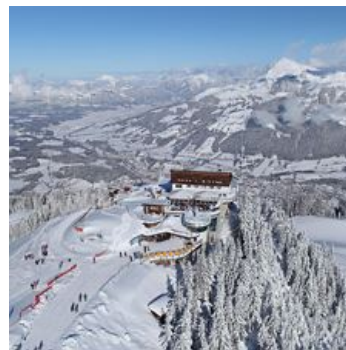

### Ferienwohnung / Appartement in St. Johann in Tirol

KAISERBLICK APPARTEMENTS - DER BALKON VON ST. JOHANN befindet sich in herrlicher, ruhiger Südwesthanglage, ca. 50 Meter über St. Johann, mit schönster Aussicht zum "Wilden Kaiser" - wenige Gehminuten zur Ortsmitte und zum Freizeitzentrum - ca. 100 m zur Bergbahntalstation (Gondelbahn und Sessellift) und zur Skischule. Unsere Appartements, bieten Ruhe, Gemütlichkeit und Komfort mit allen Annehmlichkeiten eines gepflegten Hauses. OPENAIR-FITNESS --- OUTDOOR-WELLNESS Schönste Gartenanlage von St. Johann mit ca. 3000m<sup>2</sup> \* FITNESSPARCOUR zur sportlichen Betätigung \* SCHWIMMBAD mit Liegewiesen - Sport und Erholung \* FORELLENTEICH zum relaxen und entspannen \* HERRGOTTSWINKEL-MARTERL zum besinnen \* GRILLPLATZ für leibliches Wohl Kostenloses Wlan verfügbar.

Waldnähe · Zentrale Lage · Ruhige Lage · Direkt an der Skipiste · Alleinlage · Am Wanderweg · Berglage · Freiluftbad