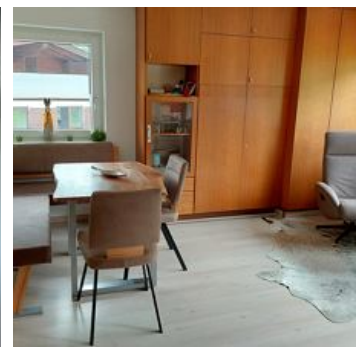

Direkt an der Skipiste • Wiesenlage • Zentrale Lage • Ruhige Lage