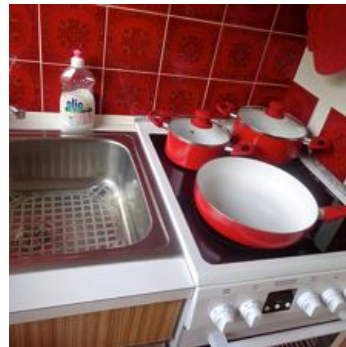

Direkt an der Skipiste • Wiesenlage • Zentrale Lage • Ruhige Lage