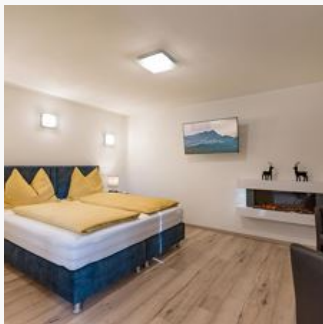

Zentrale Lage · Waldnähe · Direkt am Radweg · Wiesenlage · Direkt an d. Ski-/ Wander-/ Bushaltestelle

Zimmer und Appartements

Aktuelle Angebote

Ap./1 Schlafrum + Wohnschl./2. Stock

Rustikale Wohnung 70m² mit Balkon, Tiroler Stil, Wohnküche (45m²) mit Kachelofen, Ausziehbett (Federkern), separater Couch u. eigener Essecke, 1 Schlafzimmer mit 4 Betten, geräumiges Bad, Vorraum u. ...

ab

€ 150,00

pro Appartement am 28.01.2023

ZUM ANGEBOT

2-6 Personen · 2 Schlafzimmer · 45 m²

Appartement/Fewo, Toilette und Bad/Dusche getrennt

Exklusives Appartement mit herrlichem Blick auf das Kitzbüheler Horn.