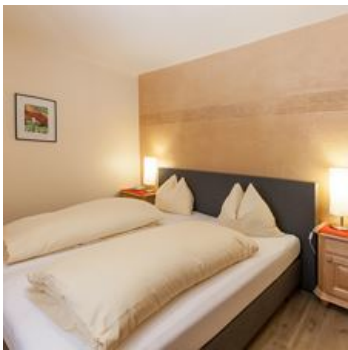

Appart Hotel Amadeus ****

Ferienwohnung / Appartement in St. Johann in Tirol

Wer sprichwörtlich vor Ort urlauben möchte, findet bei uns im Appart Hotel Amadeus**** die ideale Ausgangsbasis für 1001 Naturerlebnisse. In bester Lage direkt an der Bergbahn Talstation und nur 5 Gehminuten ins Dorfzentrum und die Panorama Badewelt. Das bedeutet nicht nur ein hautnahes Bergerlebnis sondern Ruhe und Erholung in Reinkultur. In unseren de luxe ausgestatteten, geräumigen Wohnungen mit allem Komfort das Nichtstun genießen. Freuen Sie sich auf einen Service mit vielen kleinen Extras. Vom gratis Wlan in Ihrem Apartment, dem frischen Frühstücksgebäck direkt vom Bäcker, dem Ski und Bike Verleih bis zur Skischule vor dem Haus. Carports für Ihr Auto so lange der Vorrat reicht.

Ruhige Lage · Zentrale Lage · Direkt am Radweg · Waldnähe · Direkt an der Skipiste · Granderwasser im Haus

Zimmer und Appartements

Aktuelle Angebote

Appartement, 1 Schlafzimmer

hell eingerichtetes Appartement in Vollholzmöbel, ca. 65 m² mit einem Schlafzimmer (Doppelbett),DU/WC, großes Wohnzimmer mit Ausziehcouch für 1-2 Personen, Küche mit Geschirrspüler, Mikrowelle..., Bal...

1-4 Personen · 1 Schlafzimmer · 65 m²

ab
€ 198,00

pro Appartement am 13.12.2024

ZUM ANGEBOT

Appartement, 2 Schlafzimmer

hell eingerichtetes Appartement mit Vollholzmöbel, ca. 75 m² mit einem Schlafzimmer + 1 Schlafzimmer mit Etagenbetten, Bad/DU/WC, großes Wohnzimmer mit Ausziehcouch für 1-2 Personen, Geschirrspüler, M...

2-4 Personen · 2 Schlafzimmer · 75 m²

ab
€ 255,00

pro Appartement am 13.12.2024

ZUM ANGEBOT

Appartement, 3 Schlafzimmer

2-6 Personen · 3 Schlafzimmer · 160 m²

Neu ab Winter 2018/19 hell eingerichtete Penthaus Wohnung für 6 - 10 Personen, ca.160 m², 3 Schlafzimmer, 2 Badezimmer, 3 Toiletten, großes Wohnzimmer, Küche (Geschirrspüler, Mikrowelle, Nespresso...)