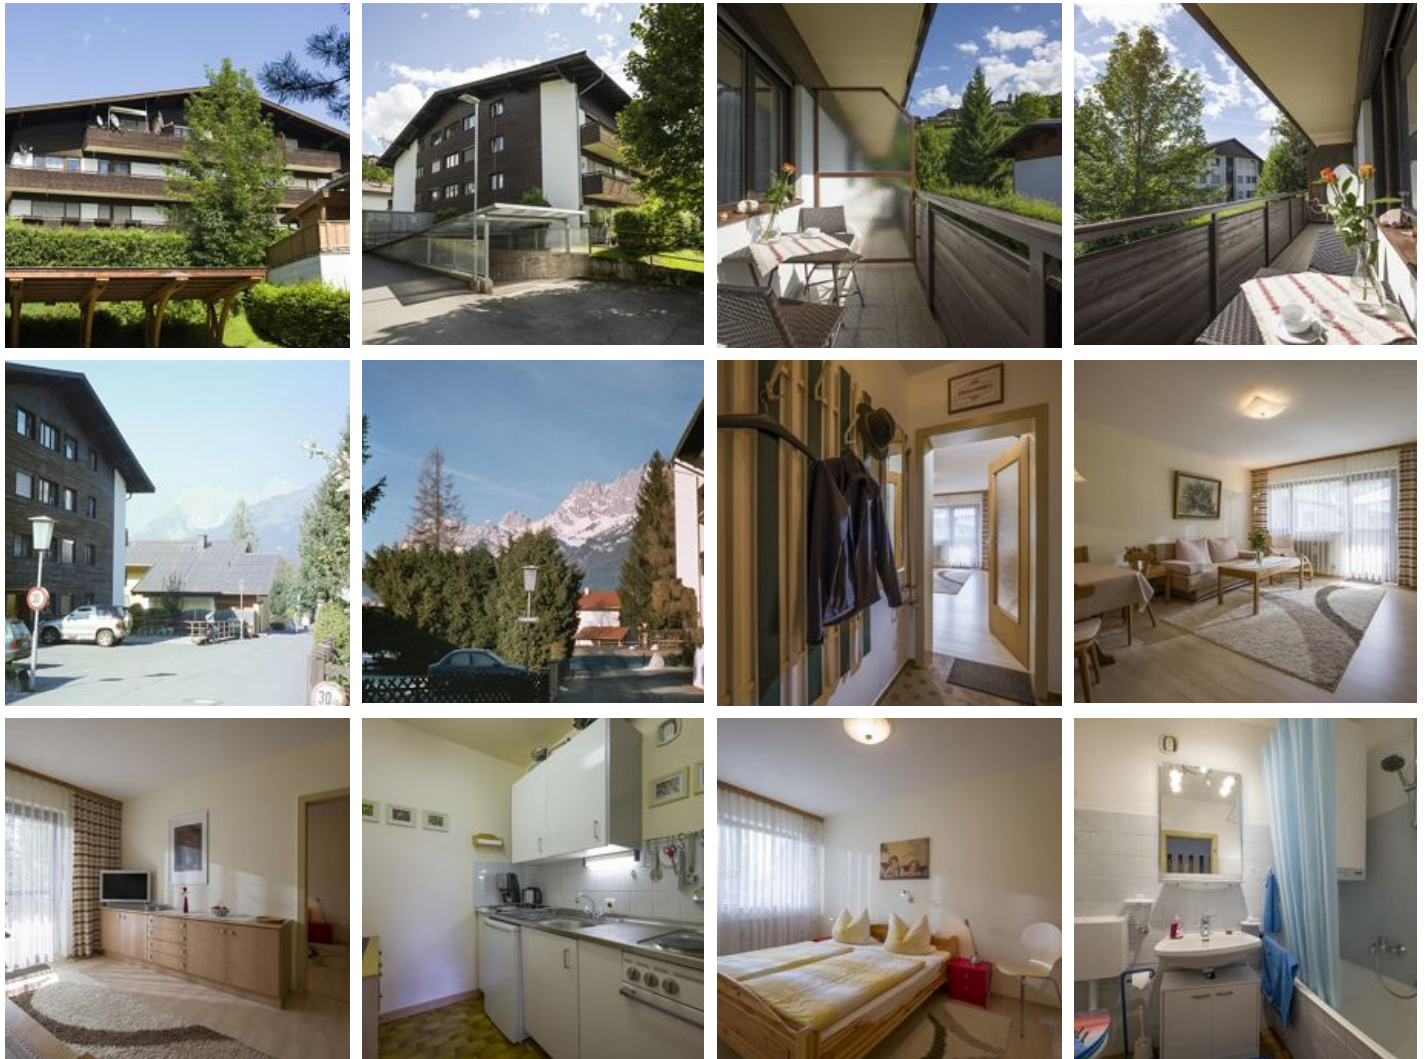

## Ferienwohnung / Appartement in St. Johann in Tirol

Den Wilden Kaiser in Reichweite und mit Blick auf's Kitzbüheler Horn befinden Sie sich mitten im Ski- und Wandergebiet St. Johann in Nähe der Bergbahn. Es bieten sich Ihnen alle Möglichkeiten aktiv zu sein: Skifahren, Mountainbiken, Wandern auf Wegen mit unterschiedlichen Schwierigkeitsgraden, Klettersteige begehen oder sich im Hornpark im Hochseilgarten auszutoben. Zum relaxen lädt u.a. der Schwarzsee ein und am Pillersee lässt sich gut Tretbootfahren und angeln. Alle Einkäufe sind zu Fuß machbar und von der Brauereigaststätte Huber bis zum Gasthaus Dampfpl gibt es für jeden Geschmack etwas zum Essen und Trinken. Ein Ausflug nach Kufstein zur Feste mit herrlichem Blick auf den Inn und zur Glasbläserei Riedel oder nach Innsbruck zum Golden Dachl und der Skischanze runden das Urlaubserlebnis ab.

Ruhige Lage · Direkt an d. Ski-/ Wander-/ Bushaltestelle · Zentrale Lage