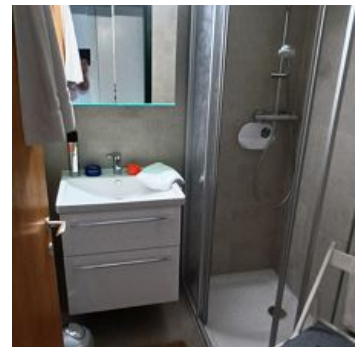

Genießen Sie unbeschwerte und erholsame Urlaubstage bei uns.

Ruhige Lage · Waldnähe · Wiesenlage

Zimmer und Appartements

Aktuelle Angebote

Appartement/Fewo, Dusche und Bad, WC, 1 Schlafrum

Das gemütliche Apartment mit herrlichem, einmaligen Blick auf den Wilden Kaiser ist Ihr Zuhause auf Zeit. Die Wohnung bietet ausreichend Platz um entspannte Tage zu verbringen. Wir freuen uns auf Sie!