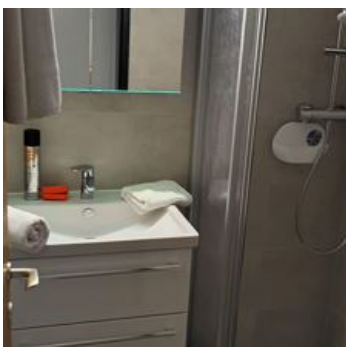

Genießen Sie unbeschwerte und erholsame Urlaubstage bei uns.

Ruhige Lage · Waldnähe · Wiesenlage

Zimmer und Appartements

Aktuelle Angebote

Appartement/Fewo, Dusche und Bad, WC, 1 Schlafrum

Das gemütliche Apartment mit herrlichem, einmaligen Blick auf den Wilden Kaiser ist Ihr Zuhause auf Zeit. Die Wohnung bietet ausreichend Platz um entspannte Tage zu verbringen. Wir freuen uns auf Sie!