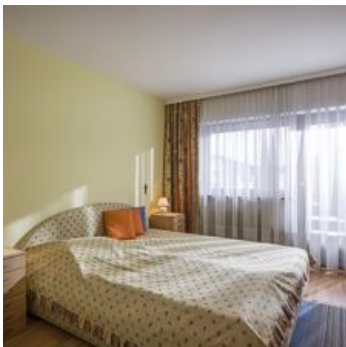

Genießen Sie unbeschwerte und erholsame Urlaubstage bei uns.

Ruhige Lage · Waldnähe · Wiesenlage

Zimmer und Appartements

Aktuelle Angebote

Appartement/Fewo, Dusche und Bad, WC, 1 Schlafrum

Das gemütliche Apartment mit herrlichem, einmaligen Blick auf den Wilden Kaiser ist Ihr Zuhause auf Zeit. Die Wohnung bietet ausreichend Platz um entspannte Tage zu verbringen. Wir freuen uns auf Sie!