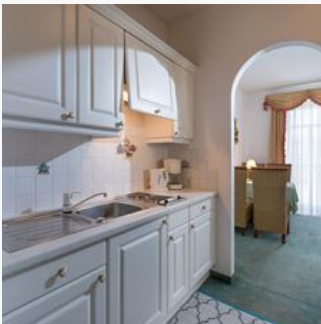

## Hotel in St. Johann in Tirol

Liebe Gäste, ideal ist die Lage des KOMFORT-HOTELS GRATT SCHLÖSSL, wenige Gehminuten vom Ortszentrum entfernt. Tradition und zeitgemäßer Komfort finden hier zusammen zu herzlich familiärer Gastfreundschaft. BEHAGLICHKEIT UND KOMFORT: Unsere 6 Appartements - alle mit Balkon und Bergblick - haben verschiedene Größen von 55 bis 95 m<sup>2</sup>. Unsere Appartements haben zum Großteil französische Betten im Romantikzimmer, große Wohnzimmer mit Kachelofen, bequeme Couch, Sat TV, Radio, Essecke und komplett ausgestattete Küche, Bad (WC separat). Genießen Sie Ihre schönste Zeit im Jahr im gemütlichen "Gratt Schlössl" - EIN WOHLFÜHLURLAUB FÜR DIE GANZE FAMILIE!

### Apartment/1 Schlafräum/Dusche, Bad, WC

Schönes Appartement 55m<sup>2</sup> mit 1 Schlafzimmer, großem Wohnzimmer mit Schlafcouch, SAT-TV, Küche und Bad;

ab

**€ 170,00**

pro Appartement am 12.01.2025

ZUM ANGEBOT