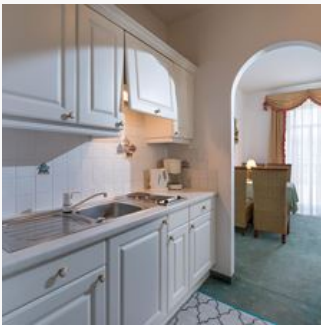

Zimmer Dusche/WC

Schönes Appartement 55m² mit 1 Schlafzimmer, großem Wohnzimmer mit Schlafcouch, SAT-TV, Küche und Bad;

ab

€ 70,00

pro Person am 12.01.2025

ZUM ANGEBOT

1-4 Personen · 1 Schlafzimmer · 50 m²