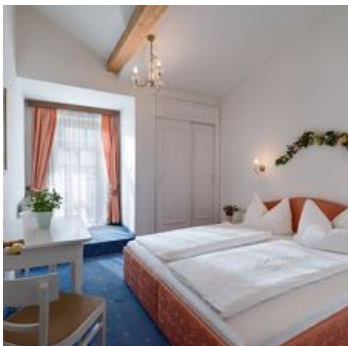

## Hotel in St. Johann in Tirol

Liebe Gäste, ideal ist die Lage des KOMFORT-HOTELS GRATT SCHLÖSSL, wenige Gehminuten vom Ortszentrum entfernt. Tradition und zeitgemäßer Komfort finden hier zusammen zu herzlich familiärer Gastfreundschaft. BEHAGLICHKEIT UND KOMFORT: Unsere 6 Appartements - alle mit Balkon und Bergblick - haben verschiedene Größen von 55 bis 95 m<sup>2</sup>. Unsere Appartements haben zum Großteil französische Betten im Romantikzimmer, große Wohnzimmer mit Kachelofen, bequeme Couch, Sat TV, Radio, Essecke und komplett ausgestattete Küche, Bad (WC separat). Genießen Sie Ihre schönste Zeit im Jahr im gemütlichen "Gratt Schlössl" - EIN WOHLFÜHLURLAUB FÜR DIE GANZE FAMILIE!

### Apartment/1 Schlafräum/Dusche, Bad, WC

Schönes Appartement 55m<sup>2</sup> mit 1 Schlafzimmer, großem Wohnzimmer mit Schlafcouch, SAT-TV, Küche und Bad;

ab

**€ 170,00**

pro Appartement am 12.01.2025

ZUM ANGEBOT

### Zimmer Dusche/WC

Schönes Appartement 55m<sup>2</sup> mit 1 Schlafzimmer, großem Wohnzimmer mit Schlafcouch, SAT-TV, Küche und Bad;

ab

**€ 70,00**

pro Person am 12.01.2025

ZUM ANGEBOT

1-4 Personen · 1 Schlafzimmer · 50 m<sup>2</sup>