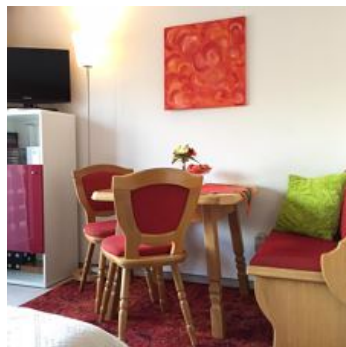

Am Lift

Ferienwohnung / Appartement in St. Johann in Tirol

Unser Nichtraucher "Am Lift Appartement" für 1-2 Pers. Toplage nahe der Bergbahn (ca. 280m), mit den Skiern bis zur Haustüre! Komplettausstattung, WiFi kostenlos, herrlicher Blick auf den "Wilden Kaiser". Beste Ausgangslage sowohl für Ski-/Snowboardfahrer als auch für Tourengerher. Die Pisten starten bzw. enden direkt am Haus, Skischulen im Umkreis von 150 - 250m! Rad- und Wanderwege vor der Haustür, interessant für Biker: Skill-Park und Harschbichl-Trail enden direkt in Hausnähe. Versperrbarer Abstellraum für Sportgeräte, Privat-Parkplatz am Haus. Zentrumsnah, mehrere Restaurants und Pubs in der Nähe, 7 Gehminuten ins Zentrum mit Fußgängerzone, zahlreichen Cafes, Boutiquen und Lebensmittelgeschäften. Panorama Badewelt, Bahn- u. Busstation in etwa 10 Geh-Minuten erreichbar. Kein Haustier.

> LANGZEITRABATT + LAST MINUTE> TRESOR> NESPRESSO KAFFEEMASCHINE> PANORAMA BADEWELT EINTRITT im Winter inklusive