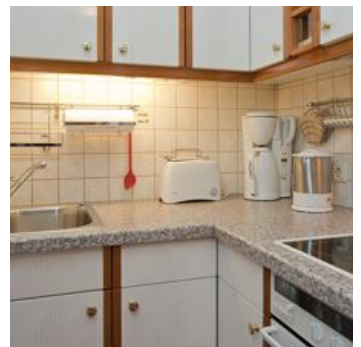

Am Lift

Ferienwohnung / Appartement in St. Johann in Tirol

Unser Nichtraucher "Am Lift Appartement" für 1-2 Pers. Toplage nahe der Bergbahn (ca. 280m), mit den Skiern bis zur Haustüre! Komplettausstattung, WiFi kostenlos, herrlicher Blick auf den "Wilden Kaiser". Beste Ausgangslage sowohl für Ski-/Snowboardfahrer als auch für Tourengerher. Die Pisten starten bzw. enden direkt am Haus, Skischulen im Umkreis von 150 - 250m! Rad- und Wanderwege vor der Haustür, interessant für Biker: Skill-Park und Harschbichl-Trail enden direkt in Hausnähe. Versperrbarer Abstellraum für Sportgeräte, Privat-Parkplatz am Haus. Zentrumsnah, mehrere Restaurants und Pubs in der Nähe, 7 Gehminuten ins Zentrum mit Fußgängerzone, zahlreichen Cafes, Boutiquen und Lebensmittelgeschäften. Panorama Badewelt, Bahn- u. Busstation in etwa 10 Geh-Minuten erreichbar. Kein Haustier.

> LANGZEITRABATT + LAST MINUTE> TRESOR> NESPRESSO KAFFEEMASCHINE> PANORAMA BADEWELT EINTRITT im Winter inklusive