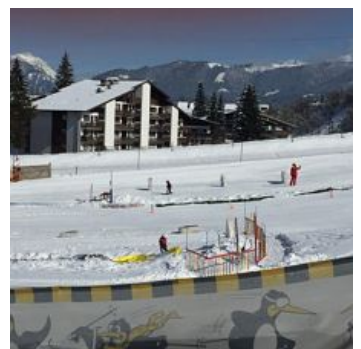

Am Lift

Ferienwohnung / Appartement in St. Johann in Tirol

Unser Nichtraucher "Am Lift Appartement" für 1-2 Pers. Toplage nahe der Bergbahn (ca. 280m), mit den Skiern bis zur Haustüre! Komplettausstattung, WiFi kostenlos, herrlicher Blick auf den "Wilden Kaiser". Beste Ausgangslage sowohl für Ski-/Snowboardfahrer als auch für Tourengerher. Die Pisten starten bzw. enden direkt am Haus, Skischulen im Umkreis von 150 - 250m! Rad- und Wanderwege vor der Haustür, interessant für Biker: Skill-Park und Harschbichl-Trail enden direkt in Hausnähe. Versperrbarer Abstellraum für Sportgeräte, Privat-Parkplatz am Haus. Zentrumsnah, mehrere Restaurants und Pubs in der Nähe, 7 Gehminuten ins Zentrum mit Fußgängerzone, zahlreichen Cafes, Boutiquen und Lebensmittelgeschäften. Panorama Badewelt, Bahn- u. Busstation in etwa 10 Geh-Minuten erreichbar. Kein Haustier.

> LANGZEITRABATT + LAST MINUTE> TRESOR> NESPRESSO KAFFEEMASCHINE> PANORAMA BADEWELT EINTRITT im Winter inklusive

Direkt am Radweg · Ruhige Lage · Direkt an der Skipiste · Zentrale Lage · Waldnähe · Am Wanderweg

Im Winter: täglich 3 Stunden Gratiseintritt in die Panorama Badewelt (nicht gültig für Langzeitangebot), Leih-Langlaufsets. Im Sommer: Wander-/Walkingstöcke, Damen Leih-Golfset.

Exclusive: Ortstaxe, Endreinigung