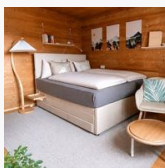

Mareike Scherer

Wunderschön gelegenes Alpenstudio auf einer kleinen Anhöhe mit Blick nach St. Johann und Kitzbuehler Horn.