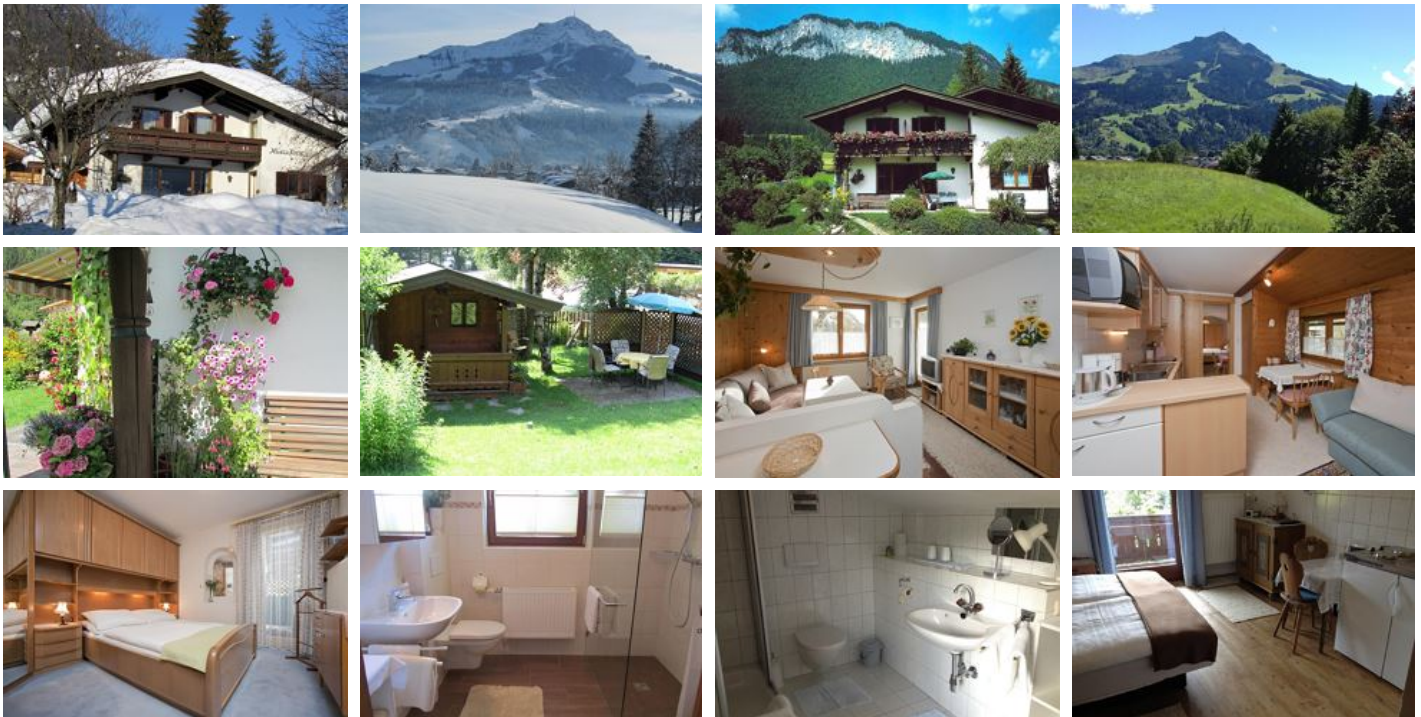

# Haus Feld

## Ferienwohnung / Appartement in St. Johann in Tirol

Unser Haus liegt am Ortsrand, ruhig und sonnig am Fuße des Niederkaisers, mit direktem Blick auf das Kitzbüheler Horn. Die Zimmer sind gemütlich und mit Balkon, DU/WC sowie Sat-TV ausgestattet. Terrasse und Garten laden zum Ausruhen ein. Ausgangspunkt für Wanderungen und Radtouren.

Im Winter unmittelbare Loipennähe, Skibus-Stop direkt vor dem Haus, freier Eintritt in die Panorama Badewelt; Wir legen großen Wert darauf, dass sich unsere Gäste bei uns wohl fühlen.

Ruhige Lage · Waldnähe · Wiesenlage · Direkt an der Loipe · Direkt an d. Ski-/Wander-/Bushaltestelle · Am Wanderweg · Direkt am Radweg