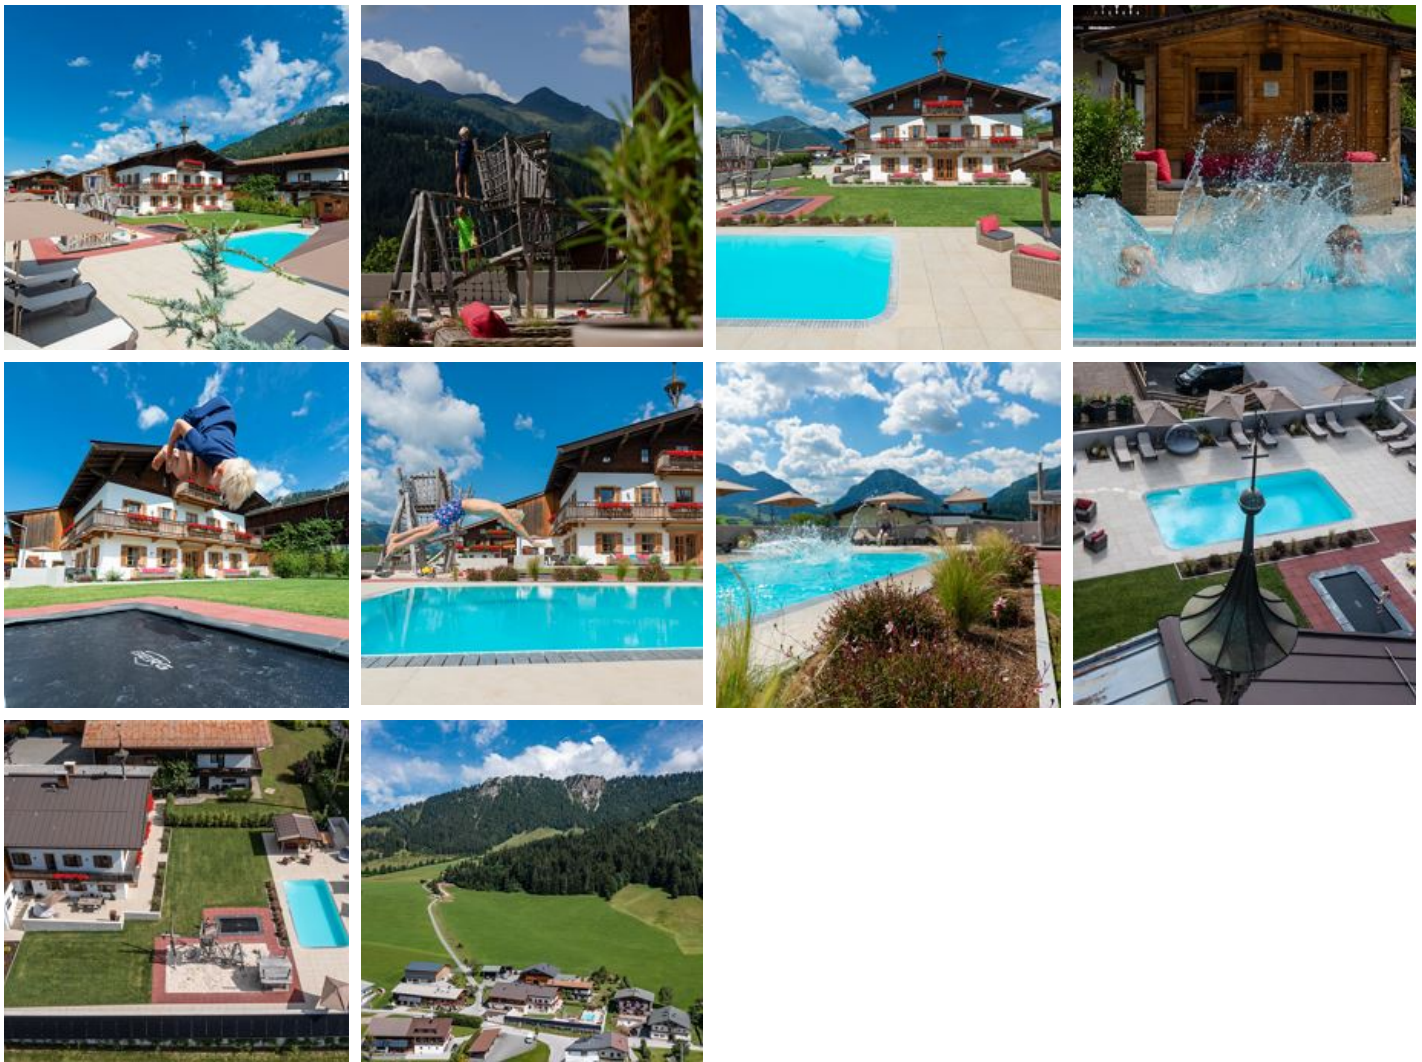

### Ferienwohnung / Appartement in Fieberbrunn

Der gepflegte im Jahre 2008 neu renovierte Bauernhof befindet sich in ruhiger, sonniger Lage im Ortsteil Pfaffenschwendt bei Fieberbrunn. Er ist idealer Ausgangspunkt für Ihre Urlaubs-Aktivitäten, die im PillerseeTal zahlreich und zu jeder Jahreszeit geboten werden. Die äußerst komfortabel ausgestatteten Ferienwohnungen lassen keine Wünsche offen und bilden die perfekte Basis für einen unvergesslichen Urlaub in den Kitzbüheler Alpen.