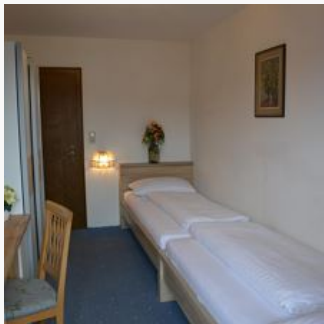

#### Doppelzimmer "Komfort"

Im typisch tirolerisch eingerichteten Doppelzimmer fühlen Sie sich sofort wohl. Auf dem Balkon können Sie die schöne Natur genießen, und danach in der Badewanne relaxen.

ab  
**€ 54,00**

#### Doppelzimmer, Bad, WC, Bergseite

1-2 Personen · 1 Schlafzimmer · 20 m<sup>2</sup>

ab  
**€ 55,00**

pro Person am 16.09.2021

**ZUM ANGEBOT**

### Einzelzimmer, Dusche, WC

Unsere Einzelzimmer sind Ausgestattet mit Led-TV, Föhn, Dusche und haben einen eigenen Balkon.

ab  
**€ 55,00**

pro Person am 16.09.2021

**ZUM ANGEBOT**

1 Person · 1 Schlafzimmer · 15 m<sup>2</sup>

### Zweibettzimmer mit Bad/Dusche, WC

2 Personen · 1 Schlafzimmer

ab  
**€ 50,00**

pro Person am 16.09.2021

**ZUM ANGEBOT**