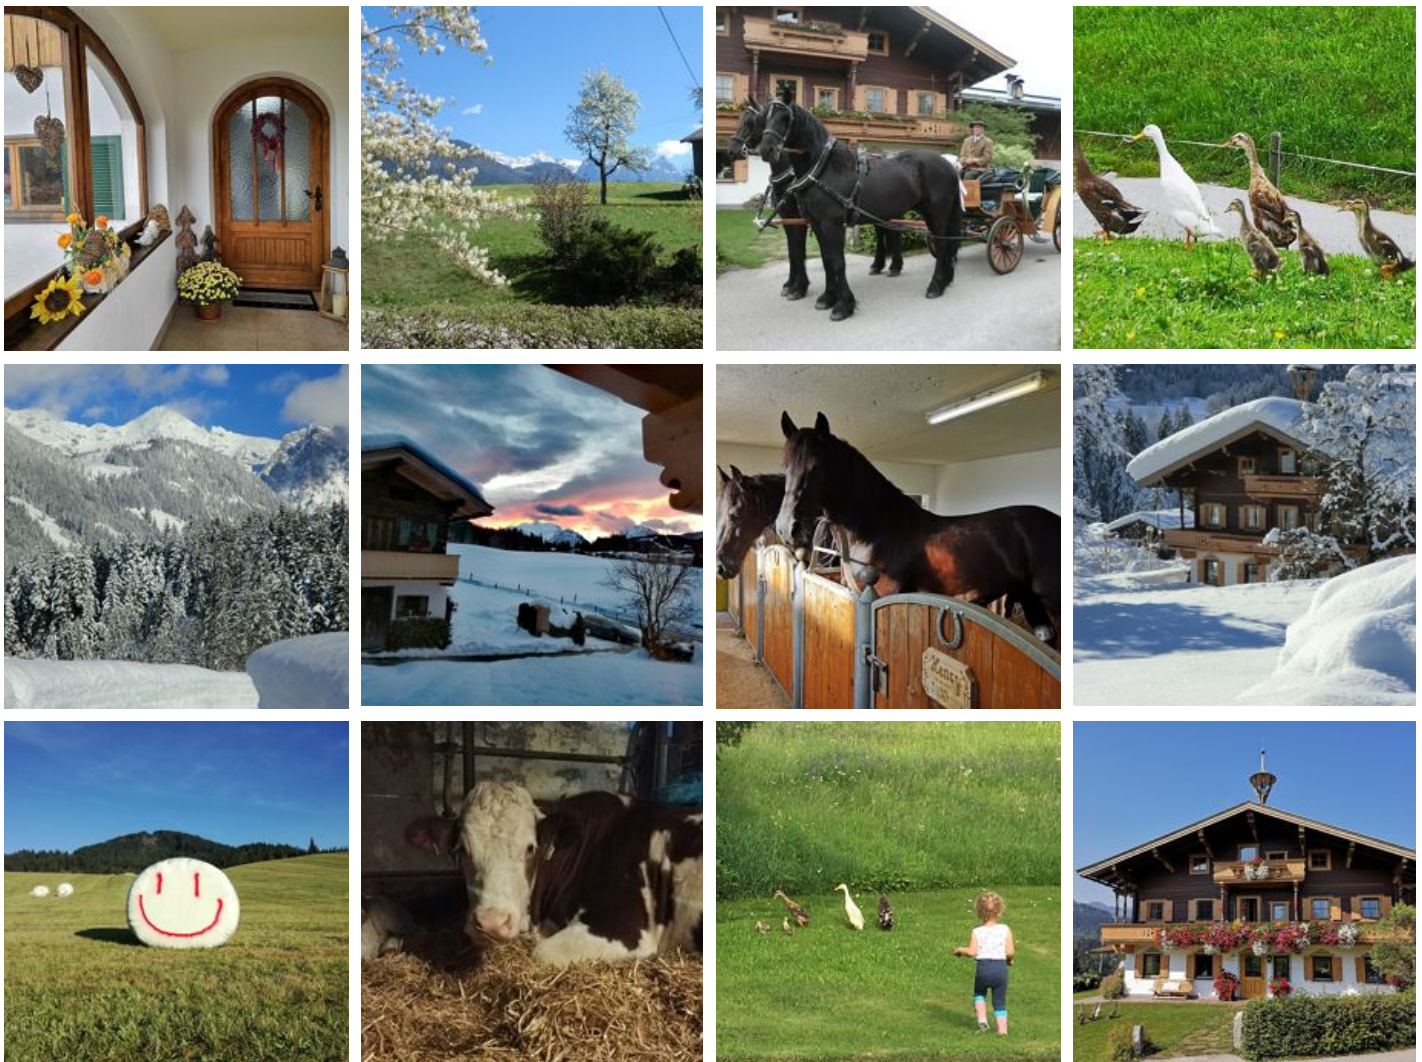

Nebenhaus Vornbichlhof

Bauernhof in Fieberbrunn

90 %
36 Bewertungen

Schlossberg 29 · A-6391 Fieberbrunn · vornbichlhof@gmail.com · 0043 660 4466545
Weitere Informationen unter <http://www.vornbichlhof.at>

Nebenhaus Vornbichlhof

Bauernhof in Fieberbrunn

Genießen Sie auf unserem Bauernhof die Natur und das Landleben. Gerne bieten wir für unsere Gäste ermäßigte Kutschenfahrten mit unseren zwei schönen Friesenpferden an. Möchten Sie Ihrem Körper und Geist etwas Gutes tun gibt es Wald- und Wiesenyoga mit Stephanie von YOGA WIND. Entspannung inklusive traumhaftem Ausblick auf unser schönes Kaisergebirge. Die Familie Foidl bietet Ihnen gemütlich eingerichtete Ferienwohnungen in ruhiger Sonnenlage mit Panoramablick auf die umliegende Bergwelt. Auf der Sonnterrasse erwartet Sie ein Gartengrill für gemütliche Abende. Ein unvergesslicher, ganz besonderer Urlaub!