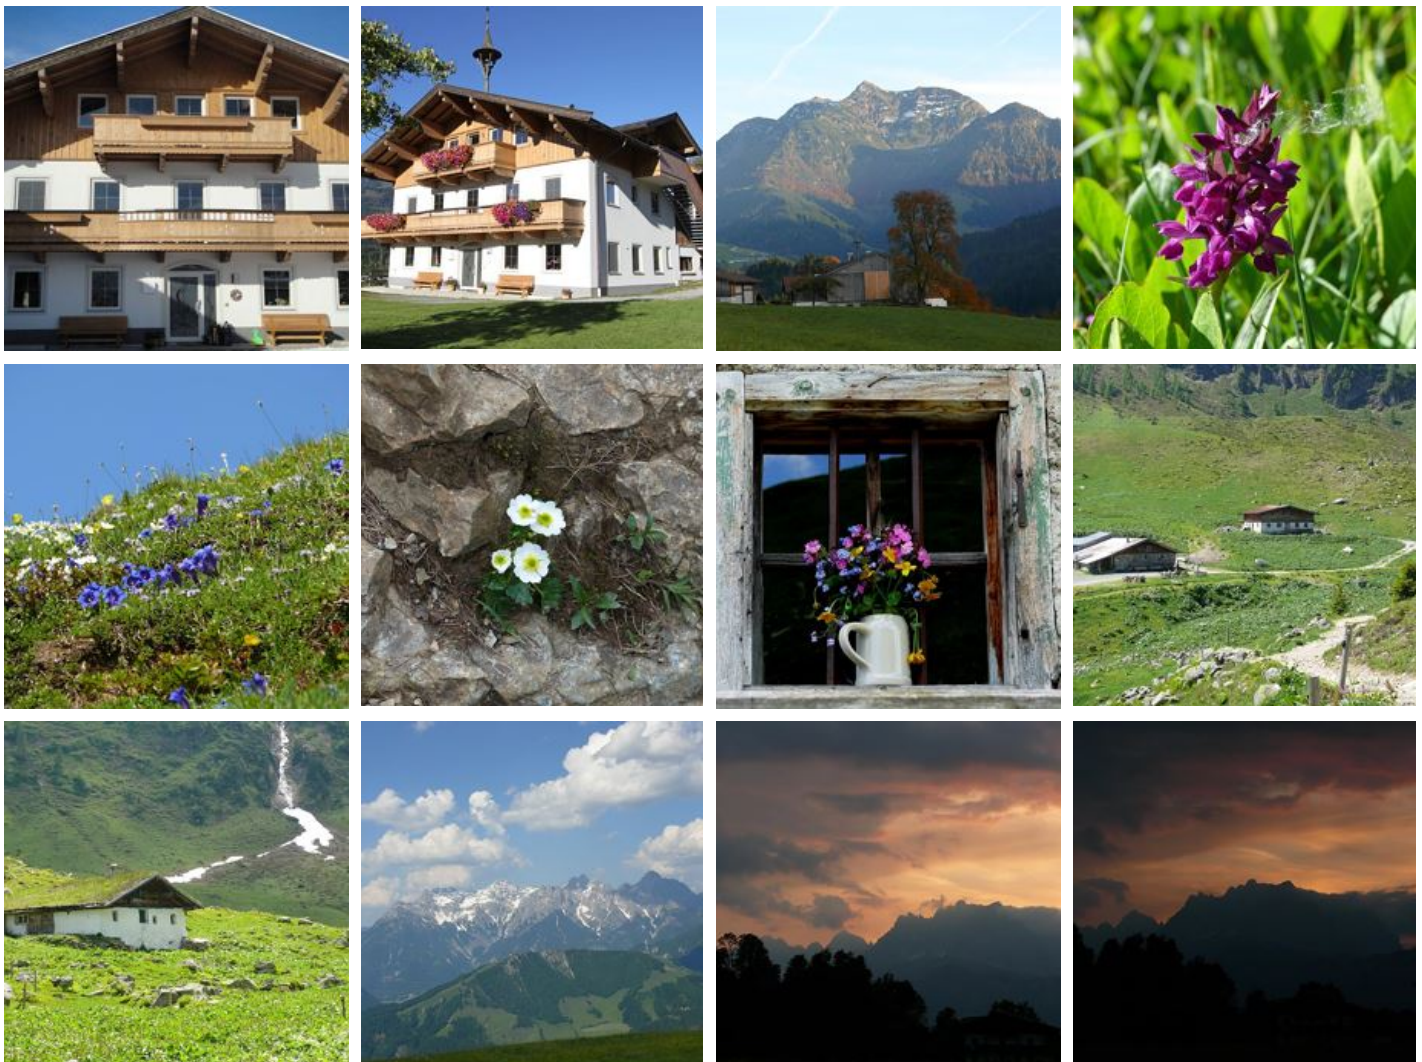

Mareisenhof

Ferienwohnung / Appartement in Fieberbrunn

Unser familienfreundlicher Bio-Bauernhof liegt inmitten einer herrlichen Naturlandschaft mit wunderschönem Ausblick in unsere Bergwelt, in sehr ruhiger und sonniger Lage, umgeben von Wiesen und Wäldern. Rad- und Wanderwege führen direkt am Haus vorbei. 15 Gehminuten zum Ortszentrum und Aubad. Ca. 5 Minuten mit dem Auto zu den Bergbahnen. Großer Spielplatz und Liegewiese .