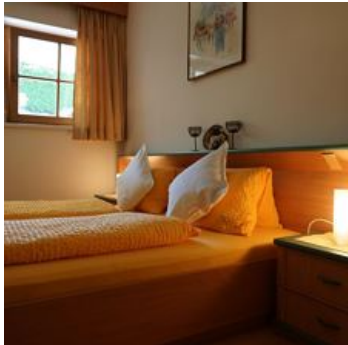

Landhaus Schneider

Ferienwohnung / Appartement in Fieberbrunn

Gemütliche und mit "Liebe zum Detail" ausgestattete Ferienwohnungen in ruhiger und doch zentraler Lage (5 Gehminuten ins Ortszentrum und zu den Bergbahnen). Das Landhaus Schneider bietet die perfekte Lage für Ihren Urlaub im Sommer wie im Winter. Das Ortszentrum, das Hallen-/Freibad oder der Lauchsee liegen nur wenige hundert Meter entfernt und auch die Bergbahnen Fieberbrunn erreichen Sie bequem zu Fuß. Umgeben von einer traumhaften Bergwelt und eingebettet in einen weitläufigen Garten mit kostenfreier Grillmöglichkeit, stehen Ihnen im Landhaus Schneider drei Ferienwohnungen mit eigener Terrasse, Gartenbenützung, kostenlosen Parkplätzen, freier Nutzung von Sauna und Dampfbad sowie gratis WLAN in der gesamten Unterkunft zur Verfügung. Das Landhaus Schneider wurde mit 4 Edelweiß ausgezeichnet. Diese Auszeichnung des Tiroler Privatzimmerverbandes steht für Qualität auf höchstem Niveau und garantiert Ihnen optimalen Urlaubsgenuss.

Zentrale Lage · Ruhige Lage · Sauna

Zimmer und Apartments

Aktuelle Angebote

Ferienwohnung Buchensteinwand

38 m² für bis zu 5 Personen - klein aber fein präsentiert sich unsere "Kleinste" mit Wohnküche, separatem Schlafzimmer mit 3 Betten und Panoramaterrasse.*Wohnküche mit Essecke und ausziehbarer Doppel...

ab

€ 135,00

pro Appartement am 14.05.2025

ZUM ANGEBOT2-5 Personen · 1 Schlafzimmer · 38 m²

Ferienwohnung Spielberg

Die großzügige Ferienwohnung verfügt über einen eigenen Wohnraum, separates Schlafzimmer und eine herrliche Terrasse.*1 Wohnraum mit Essecke und ausziehbarer Doppelcouch*4-Platten-Herd mit Backofen, G...