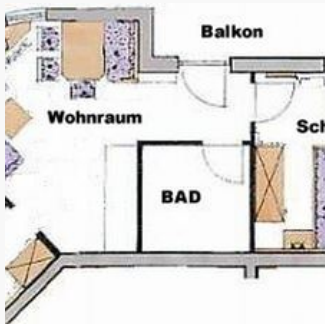

Zentrale Lage · Ruhige Lage · Sauna

Zimmer und Apartments

Aktuelle Angebote

Ferienwohnung Buchensteinwand

38 m² für bis zu 5 Personen - klein aber fein präsentiert sich unsere "Kleinste" mit Wohnküche, separatem Schlafzimmer mit 3 Betten und Panoramaterrasse.*Wohnküche mit Essecke und ausziehbarer Doppel...