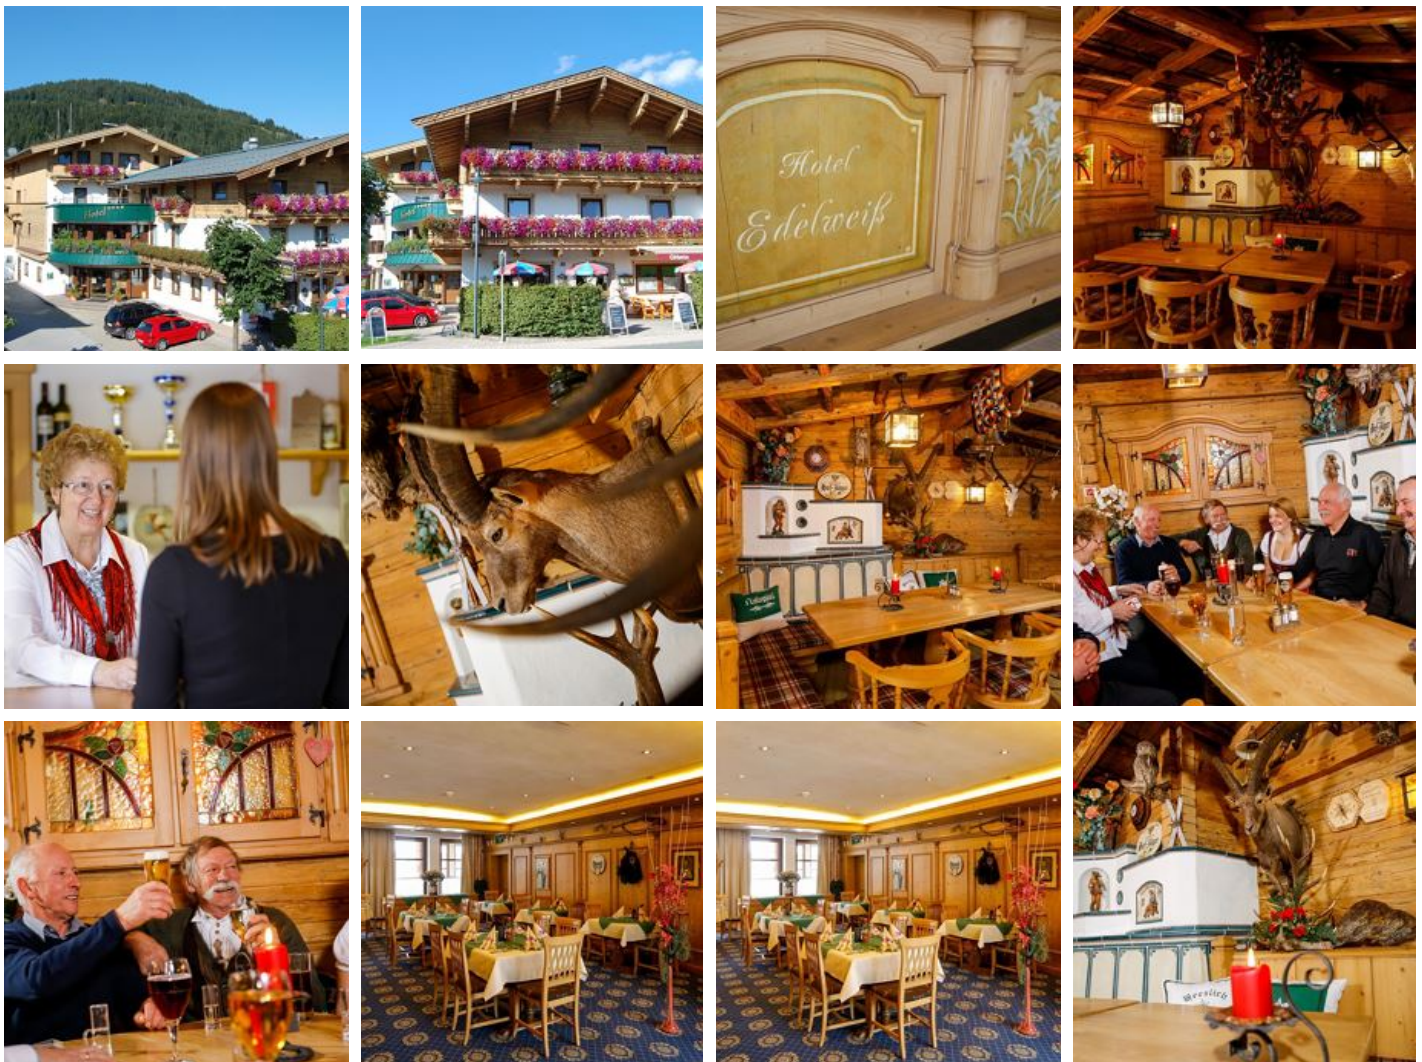

Hotel Edelweiß ****

Hotel in Hochfilzen

Das Hotel befindet sich im Ortszentrum, direkt an der Langlaufloipe und unmittelbar in der Nähe der Schischaukel Hochfilzen - St. Jakob. Komfortable Gästezimmer mit DU/WC, Balkon, gemütliche Bauernstube, Speise-Restaurant und Bar mit Musikunterhaltung (Live). Modern ausgestatteter Seminarraum, Dampfbad und Sauna. Im Haus befindet sich ein Sportgeschäft mit Ski- und Langlaufverleih sowie Service. Das Hotel Edelweiss ist ein idealer Ausgangspunkt für Mountainbike-Touren, Wanderungen oder Bergtouren.

Zentrale Lage · Direkt an d. Ski-/ Wander-/ Bushaltestelle · Direkt an der Loipe · Direkt am Radweg · Sauna · Infrarotkabine · Dampfbad

Tourismusverband PillerseeTal
Dorfplatz 1
6391 Fieberbrunn
AUSTRIA