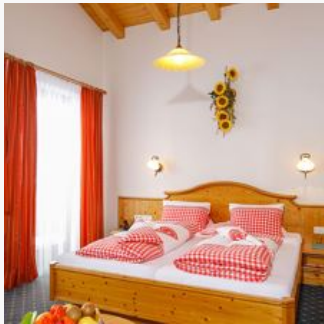

Zimmer und Appartements

Aktuelle Angebote

Einzelzimmer mit Dusche/WC, 1 Zusatzbett

1 Person · 1 Schlafzimmer · 15 m²

Einzelzimmer mit DU/WC, Zusatzbett, Kabel-TV, rustikal möbliert, Teppichboden, Tisch, Sessel und Schrank.