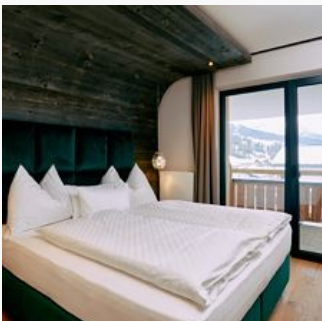

Ferienwohnung 4

5 Personen · 2 Schlafzimmer · 75 m²

Mit rund 75 m² ist die Wohnung ideal für 4 Personen. Der Eingangsbereich ist mit einer Garderobe ausgestattet. In der Wohnküche befindet ein Esstisch und auch eine gemütliche Couch die zu einer Schl...

ab
€ 80,00

pro Person am 20.04.2024

ZUM ANGEBOT