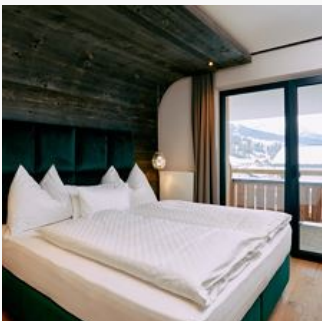

Ferienwohnung 4

5 Personen · 2 Schlafzimmer · 75 m²

Mit rund 75 m² ist die Wohnung ideal für 4 Personen. Der Eingangsbereich ist mit einer Garderobe ausgestattet. In der Wohnküche befindet ein Esstisch und auch eine gemütliche Couch die zu einer Schl...

ab
€ 68,75

pro Person am 07.08.2024

ZUM ANGEBOT