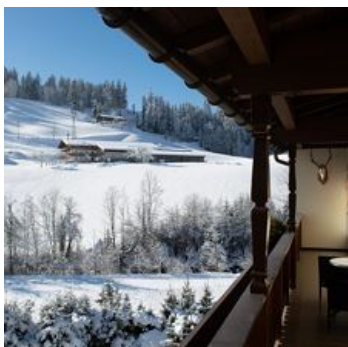

Gästehaus Trude

Ferienwohnung / Appartement in Fieberbrunn

Gästehaus mit freundlicher Atmosphäre, in sonniger Hanglage am Ortsanfang von Fieberbrunn. Aufenthaltsraum mit TV, Terrasse, Liegewiese, Frühstücksbuffet, Schibushaltestelle direkt beim Haus. Ferienwohnungen mit Frühstück buchbar!