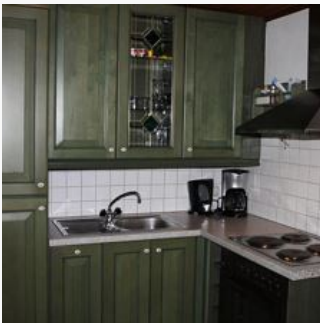

5-Personenwohnung

2 Schlafzimmer mit Doppelbett, Wohnküche mit Einzelbett, Essplatz, Dusche/Wc, Terrasse, Flachbild-Kabel-TV, W-LAN, Möblierung im Tiroler Stil, 45 m² Wohnfläche.

ab
€ 55,00

pro Appartement am 09.05.2021

[ZUM ANGEBOT](#)

4-5 Personen · 2 Schlafzimmer · 45 m²