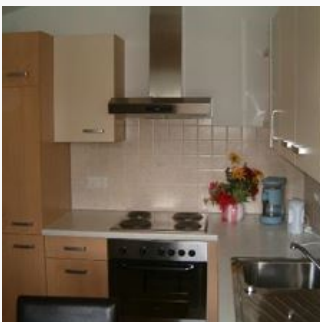

2-Personenwohnung

Ferienwohnung mit 1 Schlafzimmer mit Doppelbett, extra Wohnküche, Du/WC, 23 m².

ab
€ 45,00

pro Appartement am 09.05.2021

[ZUM ANGEBOT](#)

1-2 Personen · 1 Schlafzimmer · 23 m²