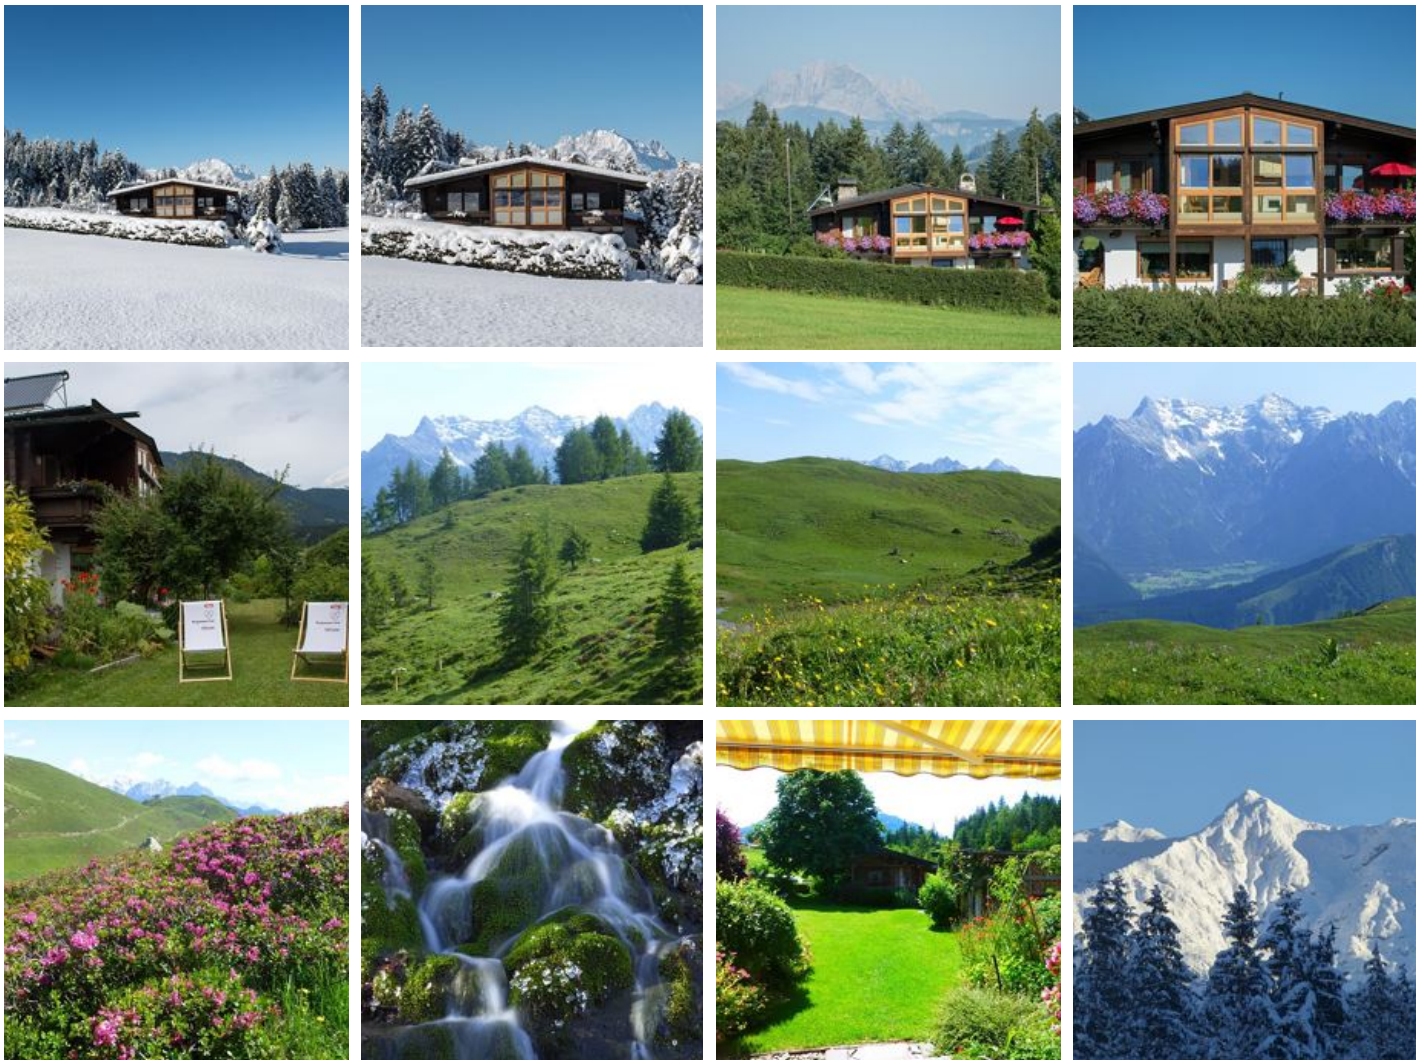

Ferienwohnungen Wörter Anneliese

Ferienwohnung / Appartement in Fieberbrunn

Das Haus mit familiärer Atmosphäre liegt in sonniger, ruhiger Lage direkt an der beleuchteten Rodelbahn, der Einstieg in die Loipe ist direkt am Haus. In unmittelbarer Nähe Minigolf, Streichelzoo. Das Haus ist Ausgangspunkt für schöne Wander- und Bergtouren. Gutbürgerlicher Gasthof gleich gegenüber unseres Hauses. In wenigen Gehminuten erreichen Sie den Ortsteil Rosenegg mit zahlreichen Einkehr- und Einkaufsmöglichkeiten. Parkmöglichkeiten direkt vor dem Haus. Beide Wohnungen liegen südseitig.

für Radfahrer gibt es einen absperrbare Radgarage.

Ruhige Lage · Wiesenlage

Tourismusverband PillerseeTal
Dorfplatz 1
6391 Fieberbrunn
AUSTRIA

Tel. +43 5354 56304
Fax +43 5354 56304 750
info@pillerseetal.at
www.pillerseetal.at

UID-Nr. ATU53749804
Raiffeisenbank Kitzbühel - St. Johann eGen
BLZ: 36263 / BIC: RZTIAT22263
IBAN: AT38 3626 3000 0422 1834