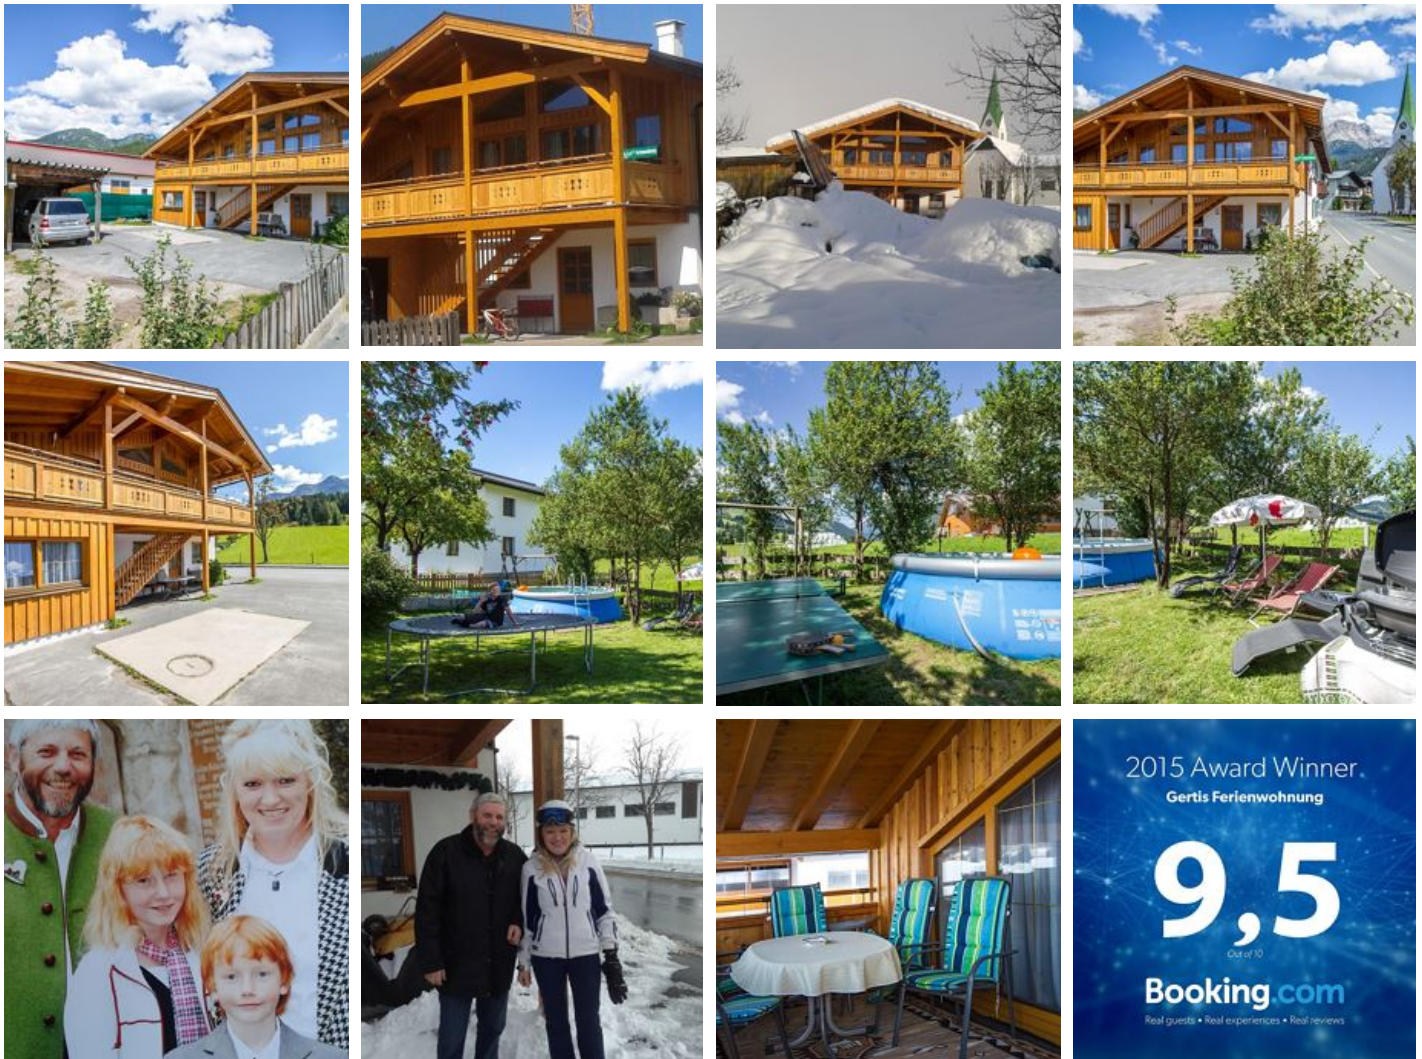

Ferienwohnungen Schwarzenauer Gerti

Ferienwohnung / Appartement in Hochfilzen

Privathaus mit 2 Ferienwohnung für jeweils 2 - 6 Pers. im Ortszentrum von Hochfilzen. Ein Urlaubsort für Wanderer, Skifahrer, Langläufer, Rodler und Mountainbiker. Ein idealer Ort für Winter und Sommerurlaub.