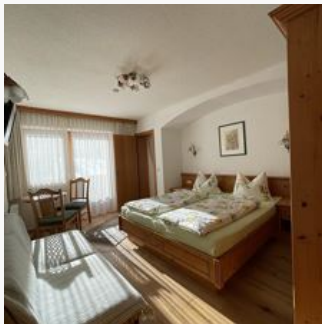

Ferienwohnungen Schwaiger Veronika

Ferienwohnung / Appartement in Waidring

Haus Schwaiger befindet sich 8 Gehminuten vom Ortskern entfernt, umgeben von Feldern und Wiesen in einer sehr ruhigen Lage. Das Appartementhaus ist 3 Gehminuten von der neuen Gondelbahn entfernt. Für Langläufer und Skiwanderer ist der Einstieg in die Loipe unmittelbar hinter dem Haus. Alle Wohnungen sind mit Sat-TV ausgestattet. Eine gemütliche Sauna lädt nach einem Skitag herzlich ein. Überdachter Autoabstellplatz nach Verfügbarkeit!

ZUM ANGEBOT

1-2 Personen · 1 Schlafzimmer · 23 m²

Ferienwohnung Hausberg für 3 Personen

34m² großes Appartement bestehend aus 1 großem Doppelschlafzimmer, Wohnküche mit ausziehbarer Couchsessel (zus. Mikrowelle u. Geschirrspülmaschine), TV, Balkon, Badezimmer mit DU/WC.

ab
€ 58,00

pro Appartement am 22.07.2024

ZUM ANGEBOT

2-3 Personen · 1 Schlafzimmer · 34 m²

Ferienwohnung Steinberg für 4 Personen

50m² großes Appartement mit 2 Doppelschlafzimmern mit jeweils DU/WC und zusätzlich ausziehbaren Couchen. Wohnküche mit Sitzecke (zus. Backrohr, Geschirrspülmaschine), Sat-TV, Flur mit Garderobe, Balkon...