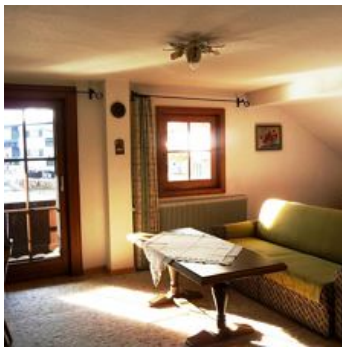

Ferienwohnungen Millinger Ernst

Ferienwohnung / Appartement in Waidring

2 Nichtraucher-Ferienwohnungen für 2 bis 2-4 Personen. Zentral und doch ruhig gelegen. Unser Haus ist ca. 150m von der Gondelbahn und 100m vom Ortskern entfernt. Auch die Langlaufloipe ist in unmittelbarer Nähe. Im Sommer schöne Terrasse mit Grillplatz. Ein kleines Zimmer für 2 Personen ist für € 20,00 zusätzlich möglich. Kostenloses W-Lan im Haus. Skiraum mit Skischuhrockner im Winter und Ladestation für E-Bikes im Sommer. Haustiere und Waschmaschine auf Anfrage. Babybett kostenlos.

Keine Stornogebühr im Falle eines nachgewiesenen Krankheitsfalls!

Ruhige Lage · Zentrale Lage · Direkt an der Skipiste · See · Entfernung (m): 5000 · Waldnähe

Tourismusverband PillerseeTal
Dorfplatz 1
6391 Fieberbrunn
AUSTRIA

Tel. +43 5354 56304
Fax +43 5354 56304 750
info@pillerseetal.at
www.pillerseetal.at

UID-Nr. ATU53749804
Raiffeisenbank Kitzbühel - St. Johann eGen
BLZ: 36263 / BIC: RZTIAT22263
IBAN: AT38 3626 3000 0422 1834