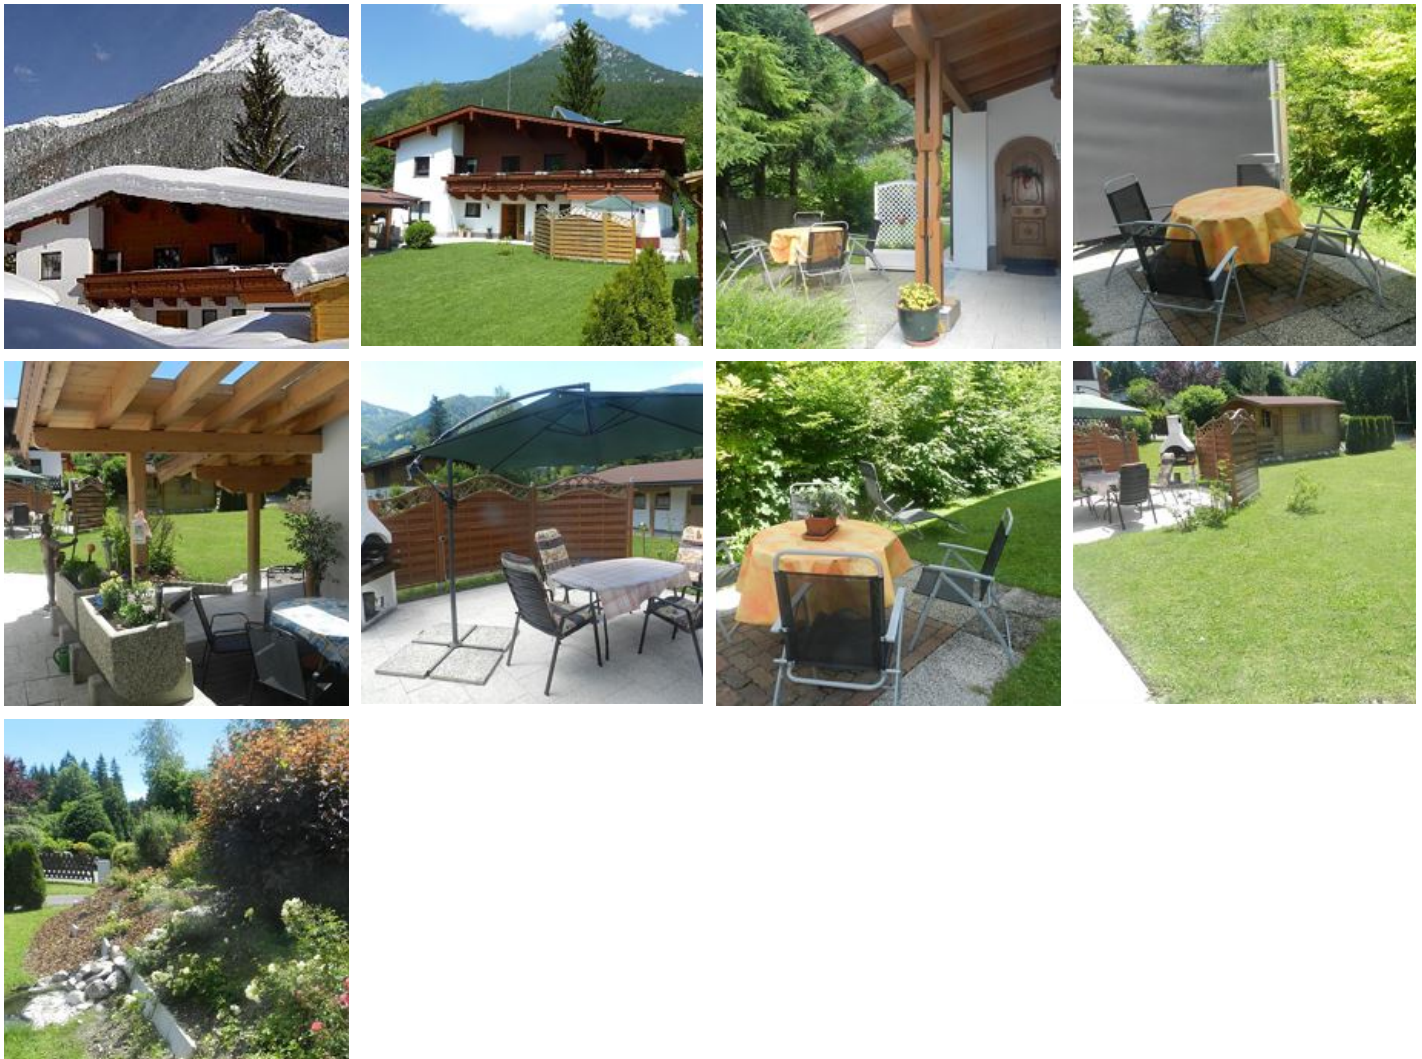

Ferienwohnung Wittig

Ferienwohnung / Appartement in St. Ulrich am Pillersee

Sehr ruhige Lage, Loipeneinstieg in unmittelbarer Hausnähe, Schibushaltestelle ca. 400 m entfernt. Alle wichtigen Einrichtungen wie Geschäfte, Restaurants und Hallenbad sind in wenigen Gehminuten erreichbar. WLAN verfügbar. Nichtraucherhaus! Keine Haustiere!