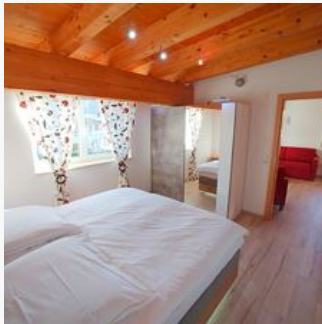

### Appartement mit Zugang zum Pool (Top 1)

Helle, geräumige Fereinwohnung für 2 - 4 Personen mit 1 Schlafzimmer, Wohnraum, gut ausgestatteter Küche, großes Badzimmer und sonnigem Balkon.

ab  
**€ 80,00**