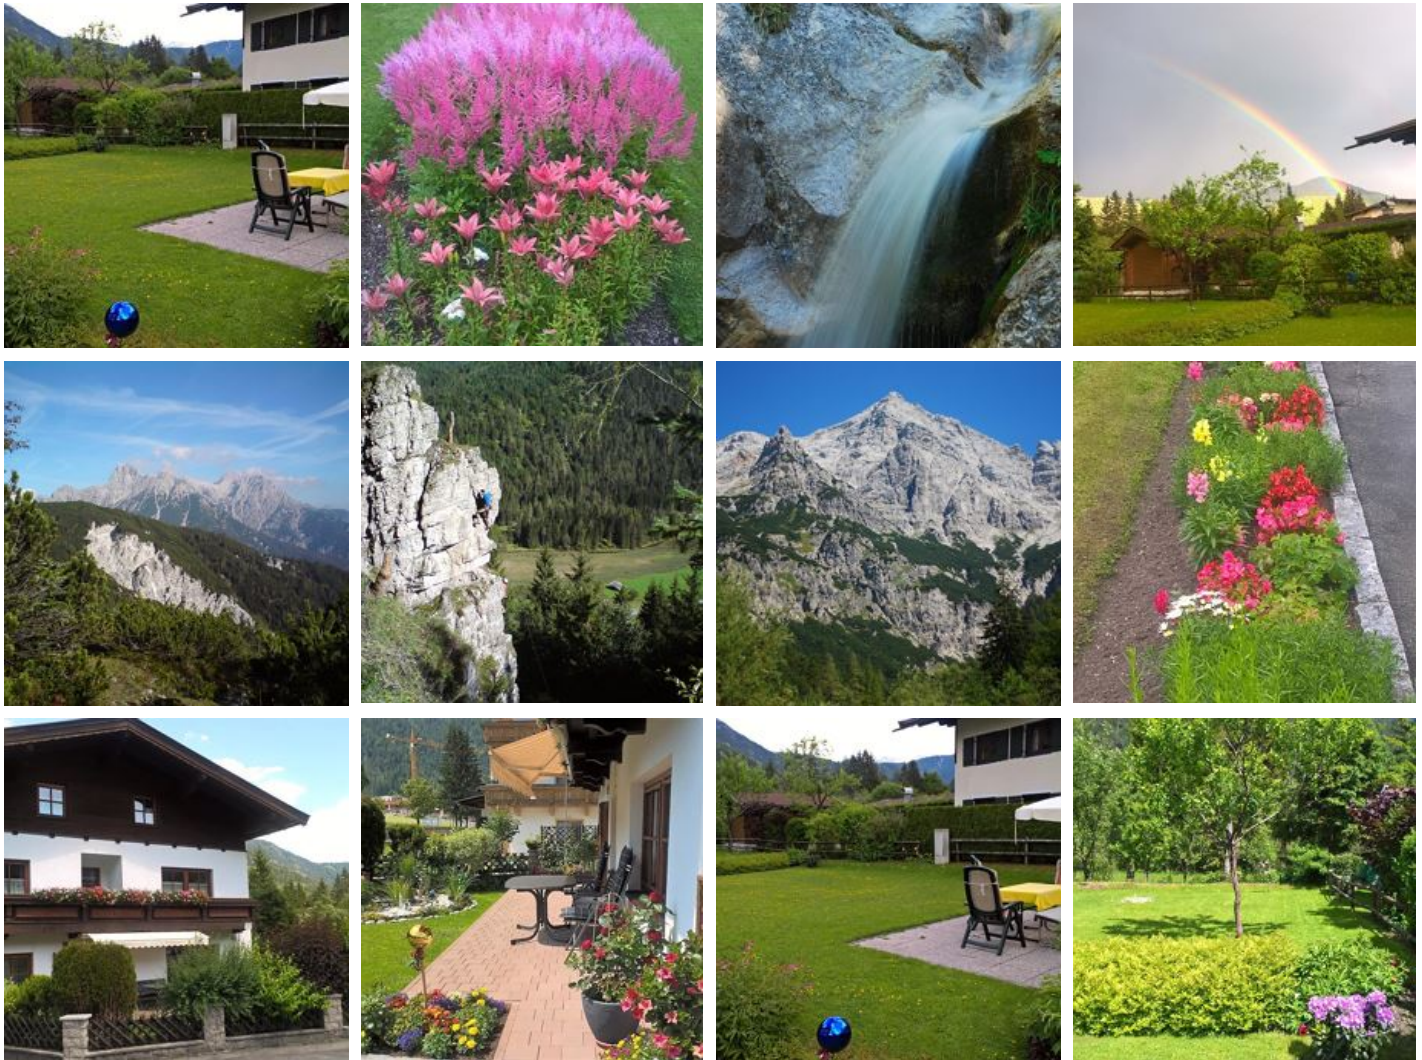

Ferienwohnung Pichler Inge

Ferienwohnung / Appartement in St. Ulrich am Pillersee

Unser Haus befindet sich im Ortszentrum. Bus, Bank, Spar-Geschäft, Arzt sowie Restaurants sind in wenigen Minuten erreichbar. Hallenbad mit Sauna, Loipeneinstieg sowie Wanderwege zum See sind in unmittelbarer Nähe.