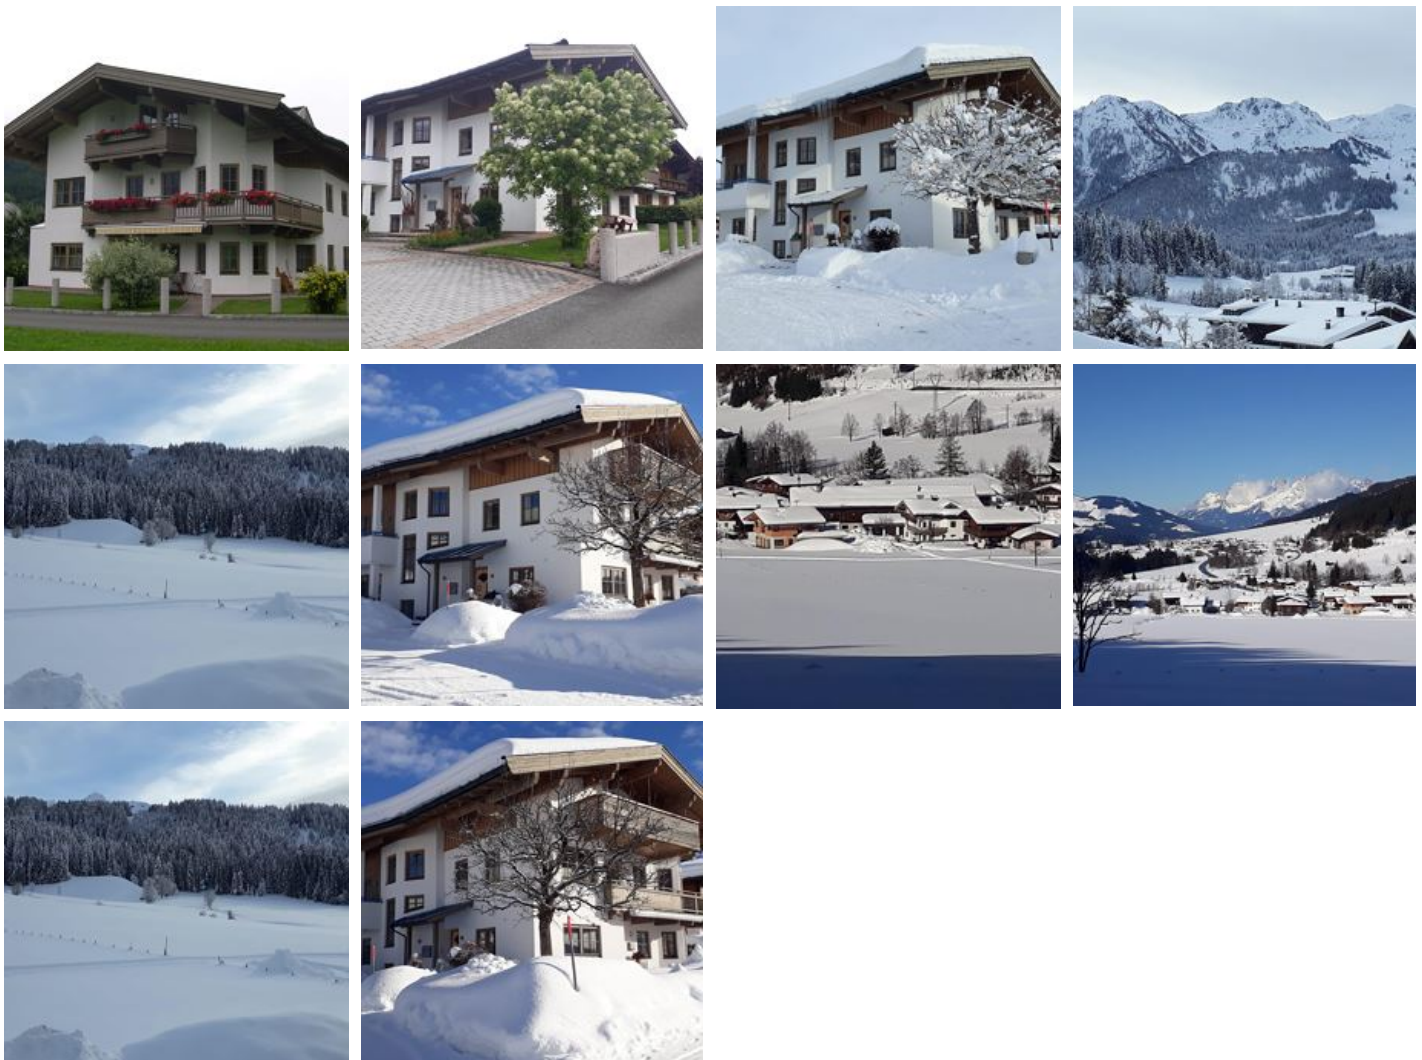

Ferienwohnung Mittendrin

Ferienwohnung / Appartement in Hochfilzen

Feistenau 6 · A-6395 Hochfilzen · fewo.mittendrin@gmx.at · 0043 664 1740388

Tourismusverband PillerseeTal
Dorfplatz 1
6391 Fieberbrunn
AUSTRIA

Ferienwohnung Mittendrin

Ferienwohnung / Appartement in Hochfilzen

Genießen Sie erholsame Tage in unserer neu gestalteten barrierefreien Ferienwohnung in absoluter Ruhelage, "mittendrin" zwischen den Ortschaften Fieberbrunn und Leogang. Die südseitig ausgerichtete Wohnung verfügt über einen eigenen Eingang und liegt im Erdgeschoss, umgeben von einem großen Garten. Die Lage ist der ideale Ausgangspunkt für jegliche Aktivitäten im Winter und Sommer. Der Skicircus Saalbach Hinterglemm Leogang Fieberbrunn ist in wenigen Minuten mit dem Auto oder dem öffentlichen Bus, welcher in unmittelbarer Nähe Halt macht, erreichbar. Das große Loipennetz der Region Pillerseetal führt direkt am Haus vorbei.

Ruhige Lage · Ortsrand · Direkt an der Loipe · Direkt an d. Ski-/ Wander-/ Bushaltestelle · Direkt am Radweg

Zimmer und Appartements

Aktuelle Angebote

Ferienwohnung Mittendrin

Ruhige Ferienwohnung (100m² barrierefrei) in sonniger Lage mit großer Küche inklusive gemütlichem Essplatz, Wohnzimmer mit Sitz- und Liegeplatz, ein geräumiges Schlafzimmer mit Doppelbett und Zusatzbe...