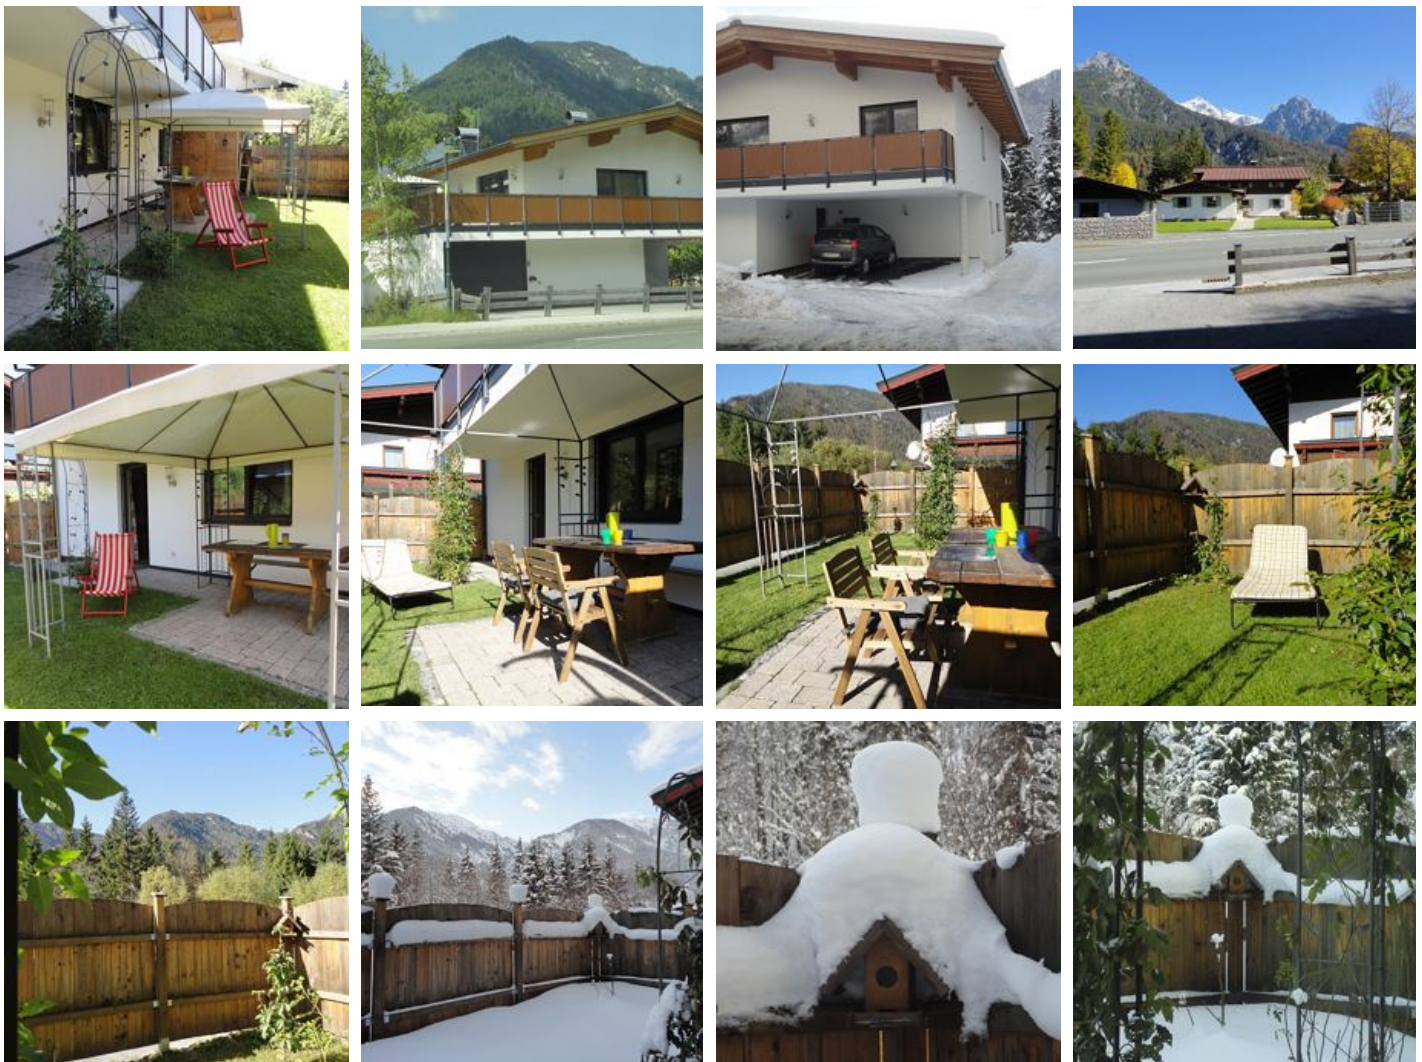

Ferienwohnung Grieselbach

Ferienwohnung / Appartement in St. Ulrich am Pillersee

Die Ferienwohnung "Grieselbach" (Baujahr 2013) befindet sich in einer sonnigen, ruhigen und zentralen Lage. Die Bushaltestelle ist 40 Meter vom Haus entfernt. Rad- und Wanderwege befinden sich in unmittelbarer Nähe und somit ist die Wohnung im Sommer ein idealer Ausgangspunkt für kleine und große Wanderungen und Radtouren. Im Sommer und Winter sind die Bergbahnen Buchensteinwand, Steinplatte (Waidring) + Fieberbrunn (Saalbach-Hinterglemm) mit dem Bus oder PKW in 5 - 15 Minuten zu erreichen. Im Winter befindet sich ein Loipeneinstieg ca. 250 Meter entfernt.