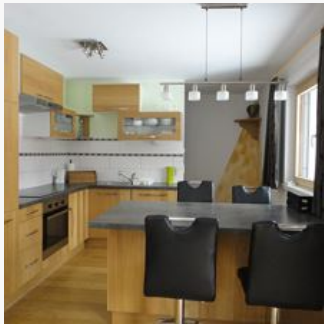

Zimmer und Appartements

Aktuelle Angebote

4 Personenwohnung Grieselbach

1-4 Personen · 2 Schlafzimmer · 56 m²

Die 56 m² große neu eingerichtete Wohnung im Parterre liegt ruhig in einem Einfamilienhaus mit Ausblick auf die Berge. Sie beinhaltet eine Wohnküche, 2 Schlafzimmer (1 Doppelbett, 1 Französisches Bett...

ab
€ 60,00

pro Appartement am 19.09.2024

ZUM ANGEBOT

Konditionen

WLAN gratis, Haustier € 5.-/Tag, Endreinigung bei Haustier + € 10.-
Gäste 2 Loipenkarten gratis zur Verfügung.
Im Sommer auf Wunsch eine geführte Wanderung.

Im Winter stehen für unsere

Ferienwohnung Grieselbach

Ferienwohnung / Appartement in St. Ulrich am Pillersee

Dorfstraße 87
A-6393 St. Ulrich am Pillersee
E-Mail: claudia.woerter@gmx.at
Telefon: +43 664 73682556

Tourismusverband PillerseeTal
Dorfplatz 1
6391 Fieberbrunn
AUSTRIA

Tel. +43 5354 56304
Fax +43 5354 56304 750
info@pillerseetal.at
www.pillerseetal.at

UID-Nr. ATU53749804
Raiffeisenbank Kitzbühel - St. Johann eGen
BLZ: 36263 / BIC: RZTIAT22263
IBAN: AT38 3626 3000 0422 1834