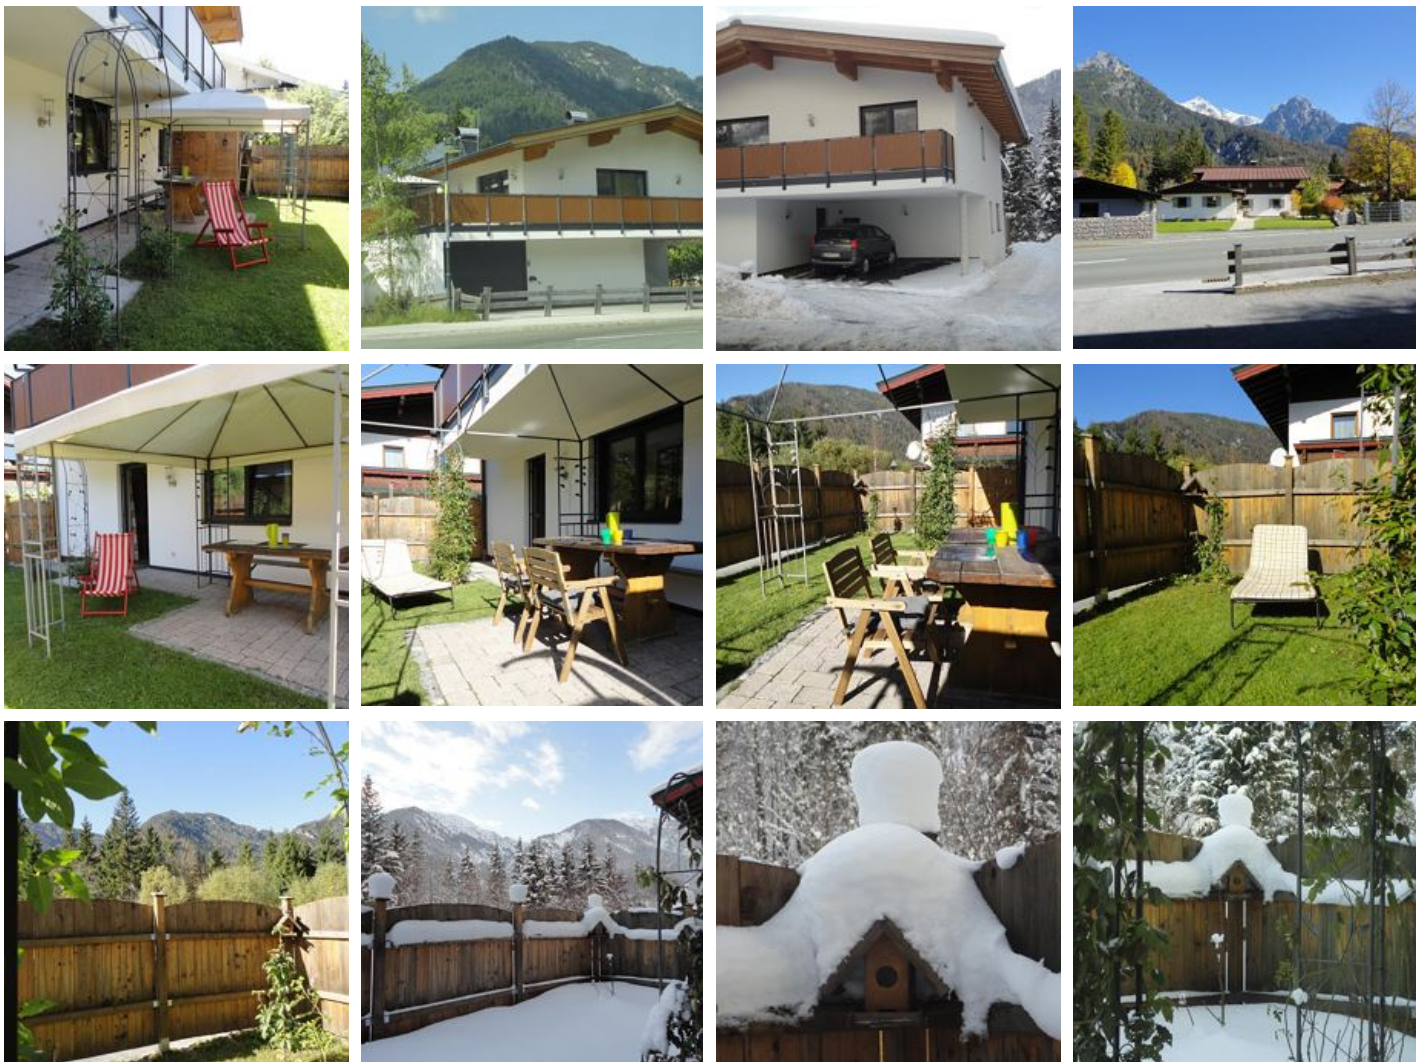

Ferienwohnung Grieselbach

Ferienwohnung / Appartement in St. Ulrich am Pillersee

Dorfstraße 87 · A-6393 St. Ulrich am Pillersee · claudia.woerter@gmx.at · +43 664 73682556

Tourismusverband PillerseeTal
Dorfplatz 1
6391 Fieberbrunn
AUSTRIA

Ferienwohnung Grieselbach

Ferienwohnung / Appartement in St. Ulrich am Pillersee

Die Ferienwohnung "Grieselbach" (Baujahr 2013) befindet sich in einer sonnigen, ruhigen und zentralen Lage. Die Bushaltestelle ist 40 Meter vom Haus entfernt. Rad- und Wanderwege befinden sich in unmittelbarer Nähe und somit ist die Wohnung im Sommer ein idealer Ausgangspunkt für kleine und große Wanderungen und Radtouren. Im Sommer und Winter sind die Bergbahnen Buchensteinwand, Steinplatte (Waidring) + Fieberbrunn (Saalbach-Hinterglemm) mit dem Bus oder PKW in 5 - 15 Minuten zu erreichen. Im Winter befindet sich ein Loipeneinstieg ca. 250 Meter entfernt.

Die 56 m² große neu eingerichtete Wohnung im Parterre liegt ruhig in einem Einfamilienhaus mit Ausblick auf die Berge. Sie beinhaltet eine Wohnküche, 2 Schlafzimmer (1 Doppelbett, 1 Französisches Bett...