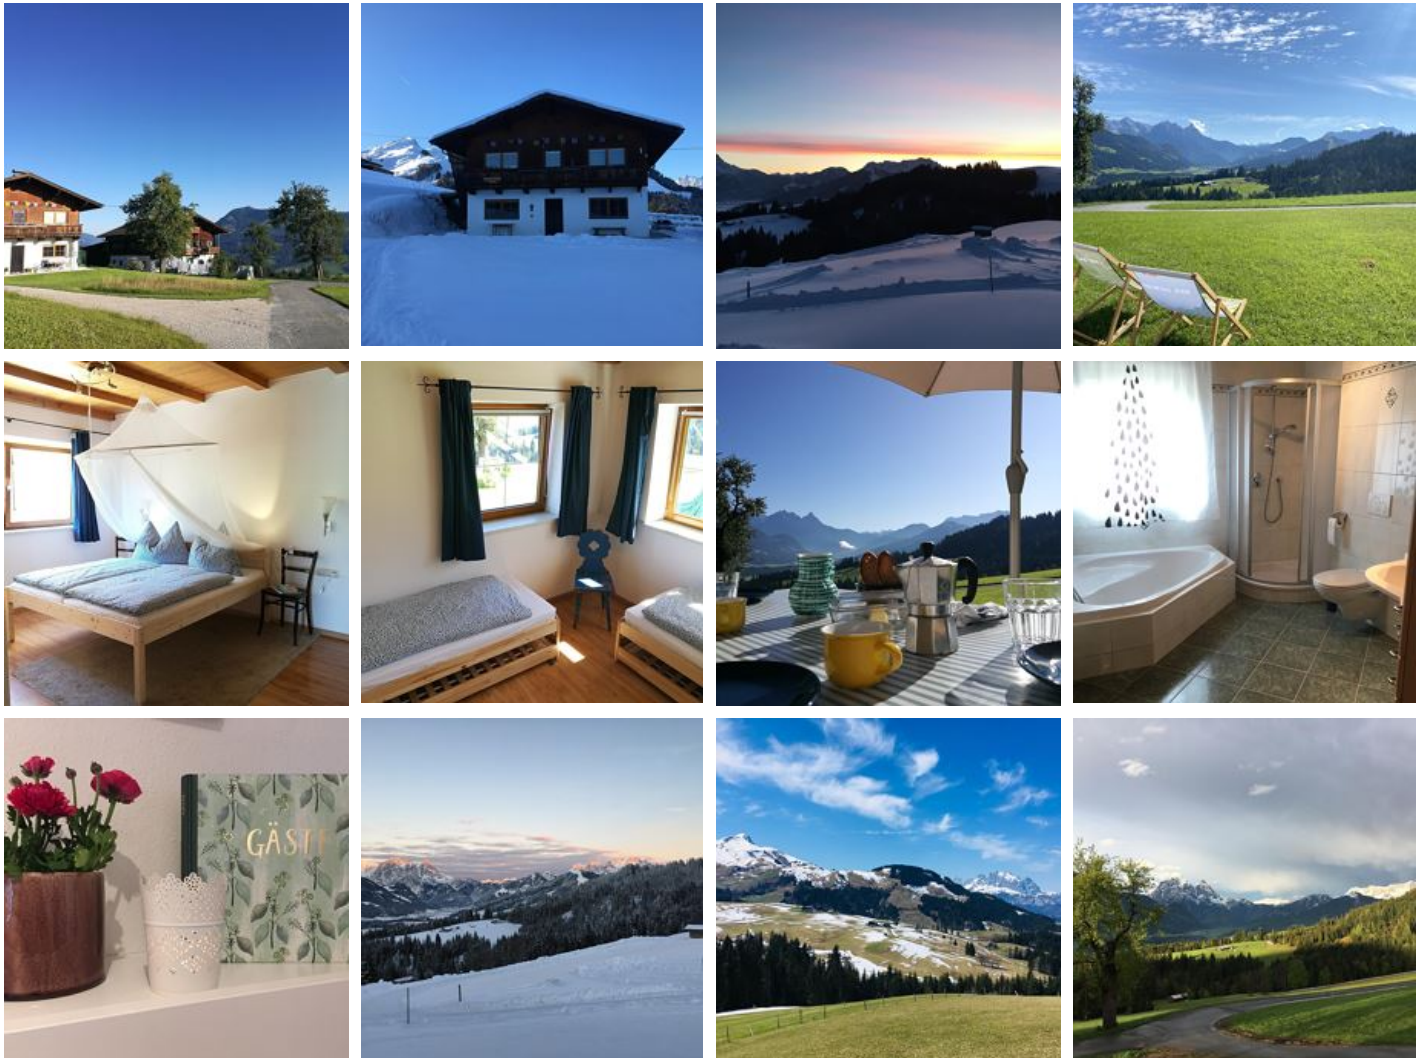

# Ferienwohnung Bärfeld

## Ferienwohnung / Appartement in Fieberbrunn

Ideal für Familien! Biobergbauernhof in herrlicher (Allein)lage auf 1007m. 4 Kilometer bergauf vom Ortszentrum Fieberbrunn entfernt. Im Winter Allrad/Ketten bei viel Schnee erforderlich.

Grandiose Ausblicke auf das Kitzbüheler Horn, Wilder Kaiser, Loferer & Leoganger Steinberge. Skizirkus Fieberbrunn/Saalbach 15 Minuten entfernt. Ideal zum Wandern, Entspannen, Skitouren und Mountainbiken. Gemütliche helle Wohnung mit grandiosen Blicken auf die Berge und direktem Zugang zum Garten. Grillmöglichkeit im Garten. Großzügige Wohnküche, Bad mit Dusche und Badewanne. 2 Schlafzimmer. Keller mit Skiständer. Fussbodenheizung. Wir haben ganz bewusst kein Fernseher in der Wohnung - genießt die Ruhe und die schöne Aussicht! Wir verzichten ausserdem auf eine Kapsel-Kaffeemaschine um Müll zu vermeiden. Es gibt eine French Press und eine italienische Espresso Maschine und auch sonst ist die Küche voll ausgestattet.