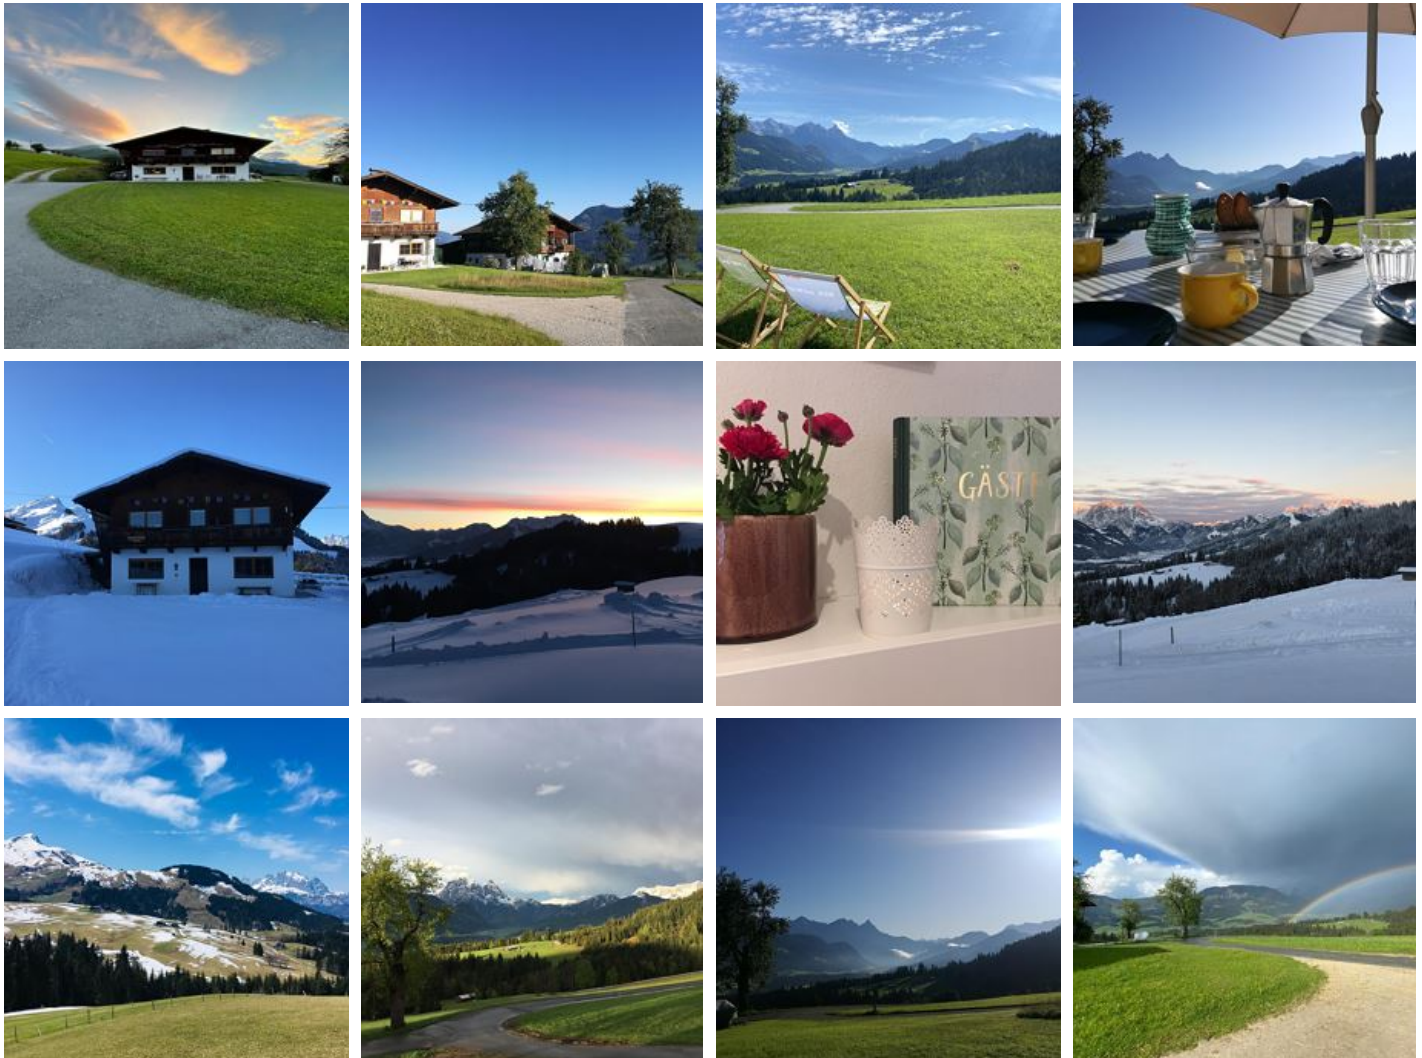

Ferienwohnung Bärfeld

Ferienwohnung / Appartement in Fieberbrunn

98 %

23 Bewertungen

Bärfeld 11a · A-6391 Fieberbrunn · fides.laiminger@gmail.com · +43 650 3594151

Tourismusverband PillerseeTal
Dorfplatz 1
6391 Fieberbrunn
AUSTRIA

Ferienwohnung Bärfeld

Ferienwohnung / Appartement in Fieberbrunn

Ideal für Familien! Biobergbauernhof in herrlicher (Allein)lage auf 1007m. 4 Kilometer bergauf vom Ortszentrum Fieberbrunn entfernt. Im Winter Allrad/Ketten bei viel Schnee erforderlich.

Grandiose Ausblicke auf das Kitzbüheler Horn, Wilder Kaiser, Loferer & Leoganger Steinberge. Skizirkus Fieberbrunn/Saalbach 15 Minuten entfernt. Ideal zum Wandern, Entspannen, Skitouren und Mountainbiken. Gemütliche helle Wohnung mit grandiosen Blicken auf die Berge und direktem Zugang zum Garten. Grillmöglichkeit im Garten. Großzügige Wohnküche, Bad mit Dusche und Badewanne. 2 Schlafzimmer. Keller mit Skiständer. Fussbodenheizung. Wir haben ganz bewusst keinen Fernseher in der Wohnung - genießt die Ruhe und die schöne Aussicht! Wir verzichten ausserdem auf eine Kapsel-Kaffeemaschine um Müll zu vermeiden. Es gibt eine French Press und eine italienische Espresso Maschine und auch sonst ist die Küche voll ausgestattet.

Berglage · Ruhige Lage · Alleinlage · See · Entfernung (m): 6700 · Waldnähe · Wiesenlage

Zimmer und Appartements

Aktuelle Angebote

Ferienwohnung Bärfeld

Die Ferienwohnung befindet sich im Erdgeschoss des Hofes mit direktem Zugang zum Garten. Die Wohnung ist 80qm groß, verfügt über eine große Wohnküche mit Tagesbett, gemütlicher Sitzecke und großer Küc...