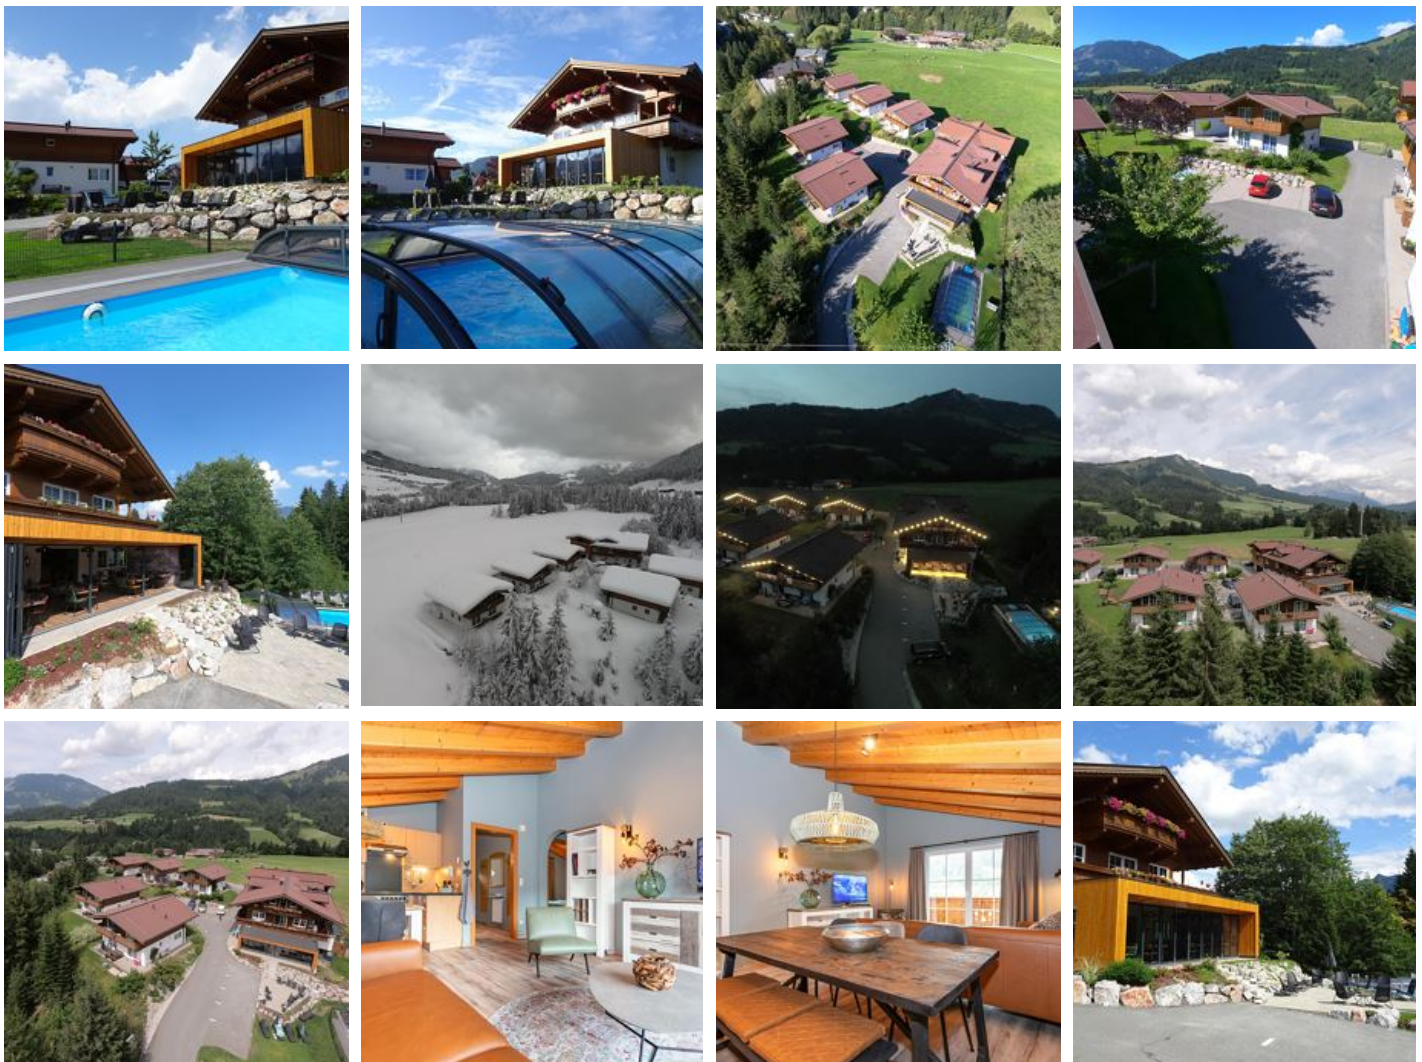

Ferierendorf Wallenburg

Ferienwohnung / Appartement in Fieberbrunn

Erleben Sie das Gefühl von Urlaub! Natur, Ruhe, Entspannung uvm. Dieses kleine Ferierendorf liegt in ruhiger und sonniger Lage ca. 400 m entfernt von den Fieberbrunner Bergbahnen. In 5 Chalets stehen jeweils 2 Wohnungen für 4-6 Personen zur Verfügung, im Stammhaus befinden sich 2 weitere Appartements für 2 bis 4 Personen. Alle Wohnungen sind sehr komfortabel ausgestattet. Im gemütlichen a la carte Restaurant Capanna bieten wir internationale Küche mit italienischer Note, Fleisch, Fisch, Salate, Pasta und Pizza.

Ortsrand · Waldnähe · Zentrale Lage · Am Wanderweg · Wiesenlage · Ruhige Lage · Berglage · Direkt an der Skipiste · Direkt an der Loipe ·
Alleinlage · Direkt am Radweg

Tourismusverband PillerseeTal
Dorfplatz 1
6391 Fieberbrunn
AUSTRIA