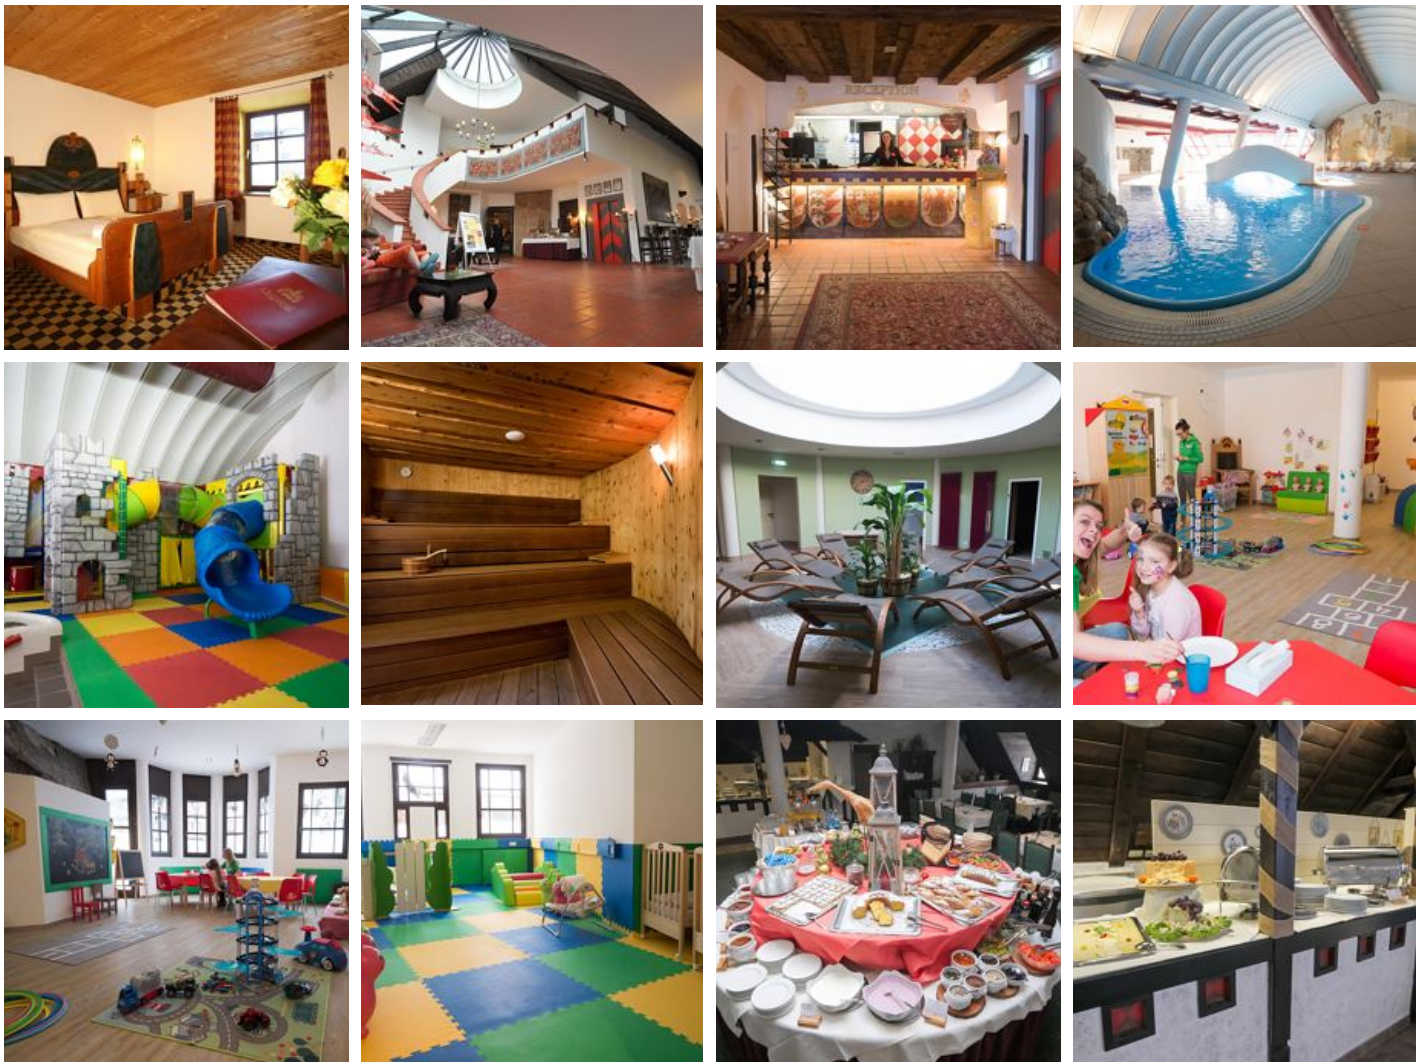

# Family Hotel Schloss Rosenegg

## Hotel in Fieberbrunn

Das Family Hotel Schloss Rosenegg in Fieberbrunn erfüllt als moderner Hotelbetrieb alle Ansprüche seiner Gäste und bleibt doch ganz Burg. Wir verfügen über 330 Betten aufgeteilt in 102 Zimmer und 23 Appartements; Restaurants, Hotelbar, Erlebnishallenbad, Sauna, Tiefgarage. FÜR KINDER: Saisonbedingte Kinderbetreuung ab 3 Jahren Spielmöglichkeit im Schwimmbad und in Animationsraum Sommer und Winterzeit.