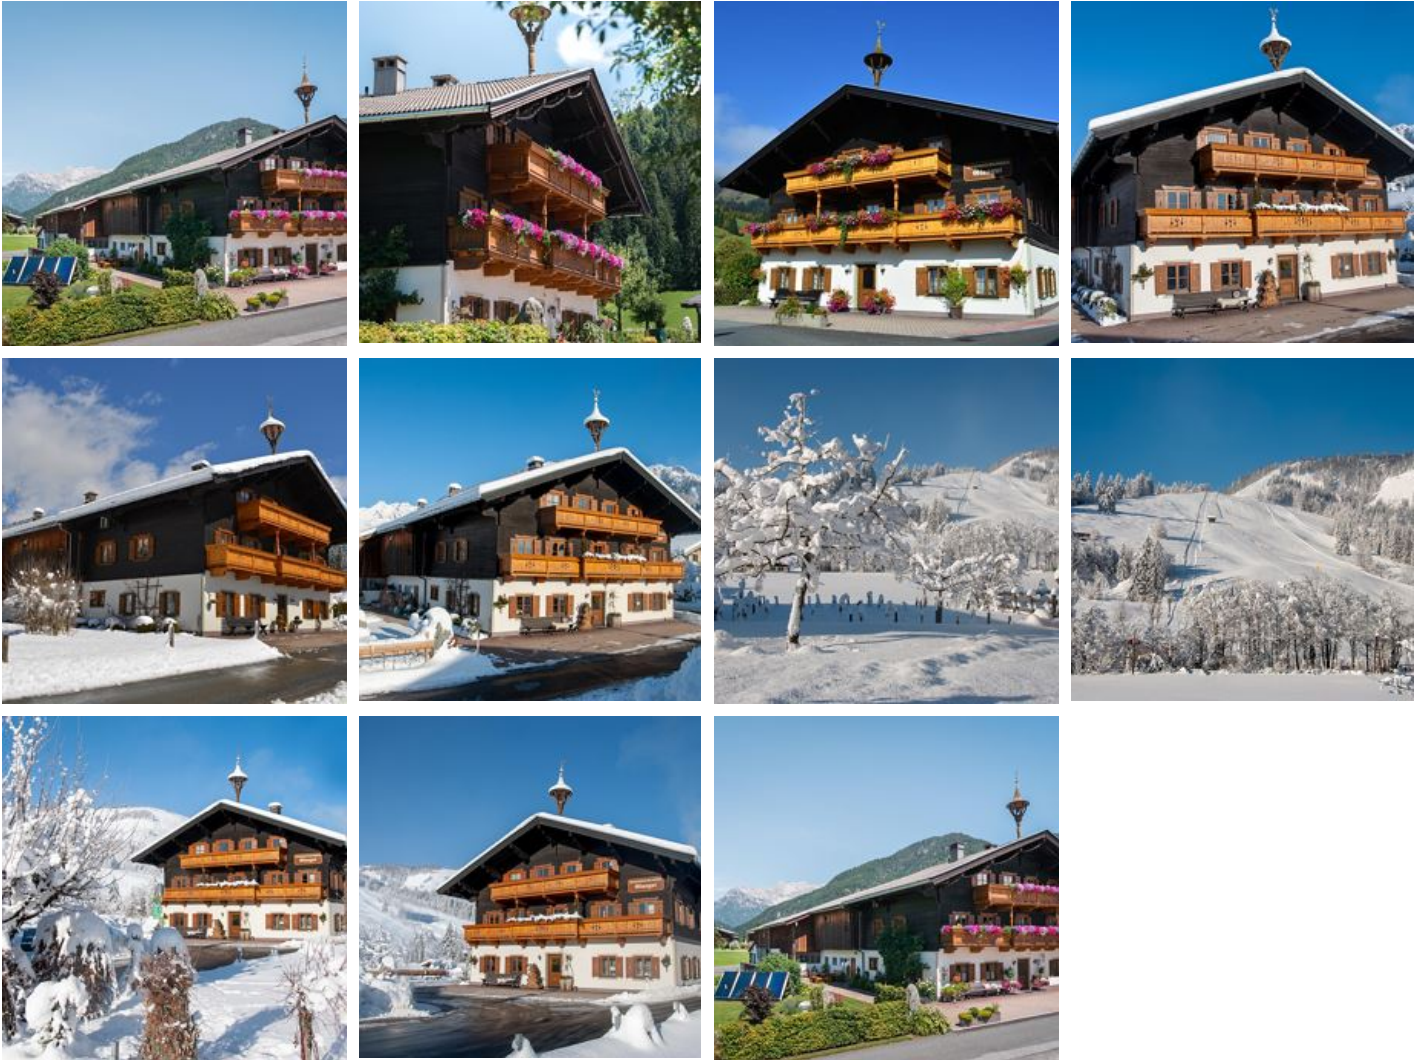

# Das Glaagut - Familie Hain

## Bauernhof in Hochfilzen

Ein Hof, ganz für sich alleine!

Das Glaagut wurde erstmals 1377 urkundlich erwähnt, die Geschichte des Hauses reicht aber mit großer Wahrscheinlichkeit bis zum Ende des 12. Jahrhunderts zurück. Die Grundmauern meterdick - aus purem Stein und jahrhundertealtes Holz, nach dem Mond geschlagen, sind der Mantel, welcher dem Haus seinen unvergleichlichen Charme gibt. Innen warten helles Holz, viel Licht und große Räume auf die Gäste. In den letzten Jahren wurde das Haus behutsam renoviert, ohne ihm seinen Charakter zu nehmen. In den Obergeschossen befinden sich die Schlafstuben, im Erdgeschoss die Stube, die "Kuchi". Alles Neue wurde dezent und handwerklich gekonnt eingebaut - unaufdringlich und doch sichtbar. Wo es möglich war, wurde die alte Substanz erhalten und liebevoll renoviert, hochwertige Möbel verschmelzen mit hübschen Details und ergeben ein harmonisches Miteinander.