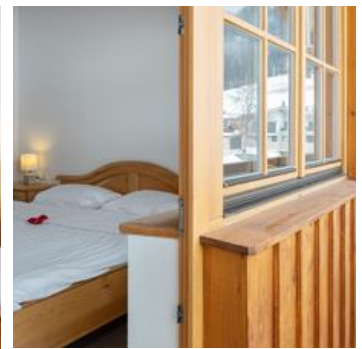

## Ferienwohnung / Appartement in Sankt Jakob in Haus

Das Chalet Maxima befindet sich im schönen Pillerseetal in Tirol. Ein schönes, stimmungsvolles österreichisches Haus. Gemütlich anzuschauen, aber innen überraschend groß, luxuriös und komplett. Das Chalet bietet Platz für zwei Ferienhäuser mit je 9 Betten. Der Urlaub beginnt sofort nach der Ankunft. Während sich die Kinder im Spielzimmer vergnügen, können Sie von der Terrasse oder dem Balkon auf der Pistenseite die herrliche Aussicht genießen. Das Chalet Maxima liegt direkt am Skilift eines kleinen und besonders kinderfreundlichen Skigebiets. Der Skibus hält in 1 Minute Gehdistanz, so dass die großen Skigebiete wie Fieberbrunn und Saalbach Hinterglemm leicht zu erreichen sind. Das Chalet Maxima ist auch in den Sommermonaten sehr zu empfehlen. Die schöne Gegend lädt zu einem aktiven Urlaub ein, mit einer sehr entspannten Note.