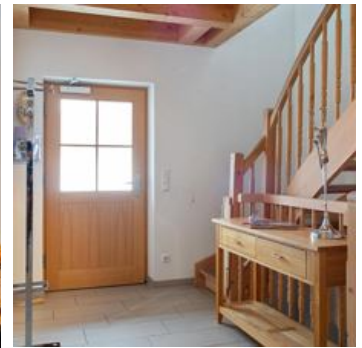

## Ferienwohnung / Appartement in Sankt Jakob in Haus

Das Chalet Maxima befindet sich im schönen Pillerseetal in Tirol. Ein schönes, stimmungsvolles österreichisches Haus. Gemütlich anzuschauen, aber innen überraschend groß, luxuriös und komplett. Das Chalet bietet Platz für zwei Ferienhäuser mit je 9 Betten. Der Urlaub beginnt sofort nach der Ankunft. Während sich die Kinder im Spielzimmer vergnügen, können Sie von der Terrasse oder dem Balkon auf der Pistenseite die herrliche Aussicht genießen. Das Chalet Maxima liegt direkt am Skilift eines kleinen und besonders kinderfreundlichen Skigebiets. Der Skibus hält in 1 Minute Gehdistanz, so dass die großen Skigebiete wie Fieberbrunn und Saalbach Hinterglemm leicht zu erreichen sind. Das Chalet Maxima ist auch in den Sommermonaten sehr zu empfehlen. Die schöne Gegend lädt zu einem aktiven Urlaub ein, mit einer sehr entspannten Note.