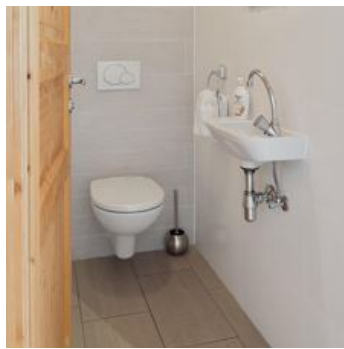

## Ferienwohnung / Appartement in Sankt Jakob in Haus

Das Chalet Maxima befindet sich im schönen Pillerseetal in Tirol. Ein schönes, stimmungsvolles österreichisches Haus. Gemütlich anzuschauen, aber innen überraschend groß, luxuriös und komplett. Das Chalet bietet Platz für zwei Ferienhäuser mit je 9 Betten. Der Urlaub beginnt sofort nach der Ankunft. Während sich die Kinder im Spielzimmer vergnügen, können Sie von der Terrasse oder dem Balkon auf der Pistenseite die herrliche Aussicht genießen. Das Chalet Maxima liegt direkt am Skilift eines kleinen und besonders kinderfreundlichen Skigebiets. Der Skibus hält in 1 Minute Gehdistanz, so dass die großen Skigebiete wie Fieberbrunn und Saalbach Hinterglemm leicht zu erreichen sind. Das Chalet Maxima ist auch in den Sommermonaten sehr zu empfehlen. Die schöne Gegend lädt zu einem aktiven Urlaub ein, mit einer sehr entspannten Note.