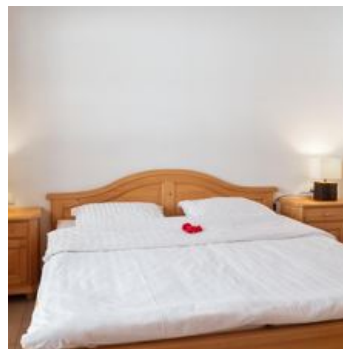

## Ferienwohnung / Appartement in Sankt Jakob in Haus

Das Chalet Maxima befindet sich im schönen Pillerseetal in Tirol. Ein schönes, stimmungsvolles österreichisches Haus. Gemütlich anzuschauen, aber innen überraschend groß, luxuriös und komplett. Das Chalet bietet Platz für zwei Ferienhäuser mit je 9 Betten. Der Urlaub beginnt sofort nach der Ankunft. Während sich die Kinder im Spielzimmer vergnügen, können Sie von der Terrasse oder dem Balkon auf der Pistenseite die herrliche Aussicht genießen. Das Chalet Maxima liegt direkt am Skilift eines kleinen und besonders kinderfreundlichen Skigebiets. Der Skibus hält in 1 Minute Gehdistanz, so dass die großen Skigebiete wie Fieberbrunn und Saalbach Hinterglemm leicht zu erreichen sind. Das Chalet Maxima ist auch in den Sommermonaten sehr zu empfehlen. Die schöne Gegend lädt zu einem aktiven Urlaub ein, mit einer sehr entspannten Note.