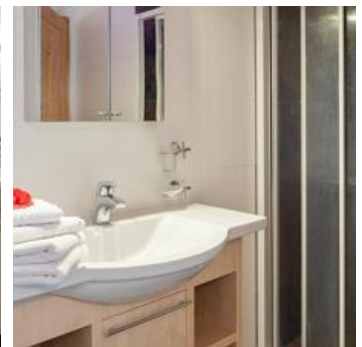

## Ferienwohnung / Appartement in Sankt Jakob in Haus

Das Chalet Maxima befindet sich im schönen Pillerseetal in Tirol. Ein schönes, stimmungsvolles österreichisches Haus. Gemütlich anzuschauen, aber innen überraschend groß, luxuriös und komplett. Das Chalet bietet Platz für zwei Ferienhäuser mit je 9 Betten. Der Urlaub beginnt sofort nach der Ankunft. Während sich die Kinder im Spielzimmer vergnügen, können Sie von der Terrasse oder dem Balkon auf der Pistenseite die herrliche Aussicht genießen. Das Chalet Maxima liegt direkt am Skilift eines kleinen und besonders kinderfreundlichen Skigebiets. Der Skibus hält in 1 Minute Gehdistanz, so dass die großen Skigebiete wie Fieberbrunn und Saalbach Hinterglemm leicht zu erreichen sind. Das Chalet Maxima ist auch in den Sommermonaten sehr zu empfehlen. Die schöne Gegend lädt zu einem aktiven Urlaub ein, mit einer sehr entspannten Note.