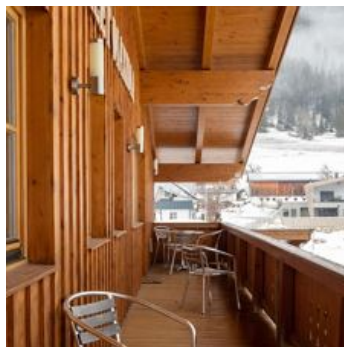

## Ferienwohnung / Appartement in Sankt Jakob in Haus

Das Chalet Maxima befindet sich im schönen Pillerseetal in Tirol. Ein schönes, stimmungsvolles österreichisches Haus. Gemütlich anzuschauen, aber innen überraschend groß, luxuriös und komplett. Das Chalet bietet Platz für zwei Ferienhäuser mit je 9 Betten. Der Urlaub beginnt sofort nach der Ankunft. Während sich die Kinder im Spielzimmer vergnügen, können Sie von der Terrasse oder dem Balkon auf der Pistenseite die herrliche Aussicht genießen. Das Chalet Maxima liegt direkt am Skilift eines kleinen und besonders kinderfreundlichen Skigebiets. Der Skibus hält in 1 Minute Gehdistanz, so dass die großen Skigebiete wie Fieberbrunn und Saalbach Hinterglemm leicht zu erreichen sind. Das Chalet Maxima ist auch in den Sommermonaten sehr zu empfehlen. Die schöne Gegend lädt zu einem aktiven Urlaub ein, mit einer sehr entspannten Note.