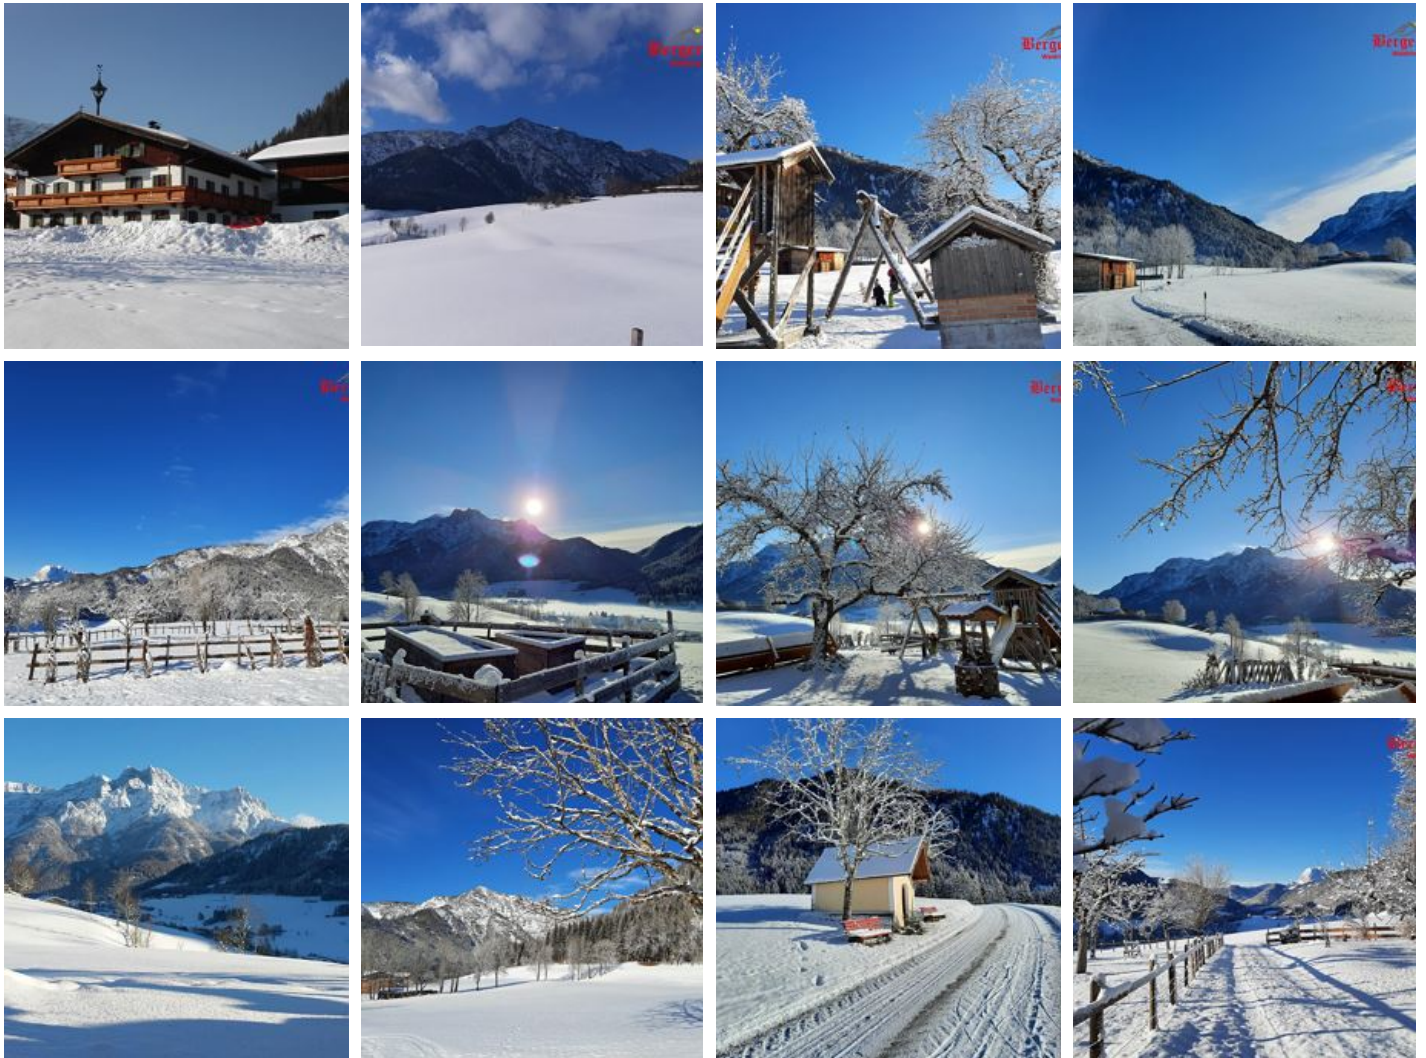

# Bergerbauer

## Bauernhof in Waidring

In herrlich ruhiger Lage am Sonnenplateau von Waidring liegt der zertifizierte Biobauernhof BERGERBAUER. Wir sind bekannt für unsere Kinderfreundlichkeit. Ein eigener Spielplatz mit Schaukeln und Rutsche sowie ein Spielhäuschen und diversen Spielutensilien bieten Möglichkeiten zum Austoben. Traktor und Roller warten ebenso auf Ihre Kinder. Wenn Sie am Abend lieber zu Hause essen wollen, bieten wir Ihnen auch die Möglichkeit zur HALBPENSION (außer Sonntags) an. Sie werden bei uns mit hofeigenen Produkten (Marmelade, Milch, Speck, Fleisch, Wurst, Kräutern, Salat..) verwöhnt. Im Sommer können Sie die hauseigene Alm auf der Steinplatte erwandern. Die neu renovierten Zimmer sind alle im gemütlichen Tiroler Stil vom Tischlermeister eingerichtet und mit Sat-TV ausgestattet. Unser Hof ist ein Erbhof. Das bedeutet das er schon über 200 Jahre in der selben Familie bewirtschaftet wird. Zur Zeit sind 4 Generationen am Hof.