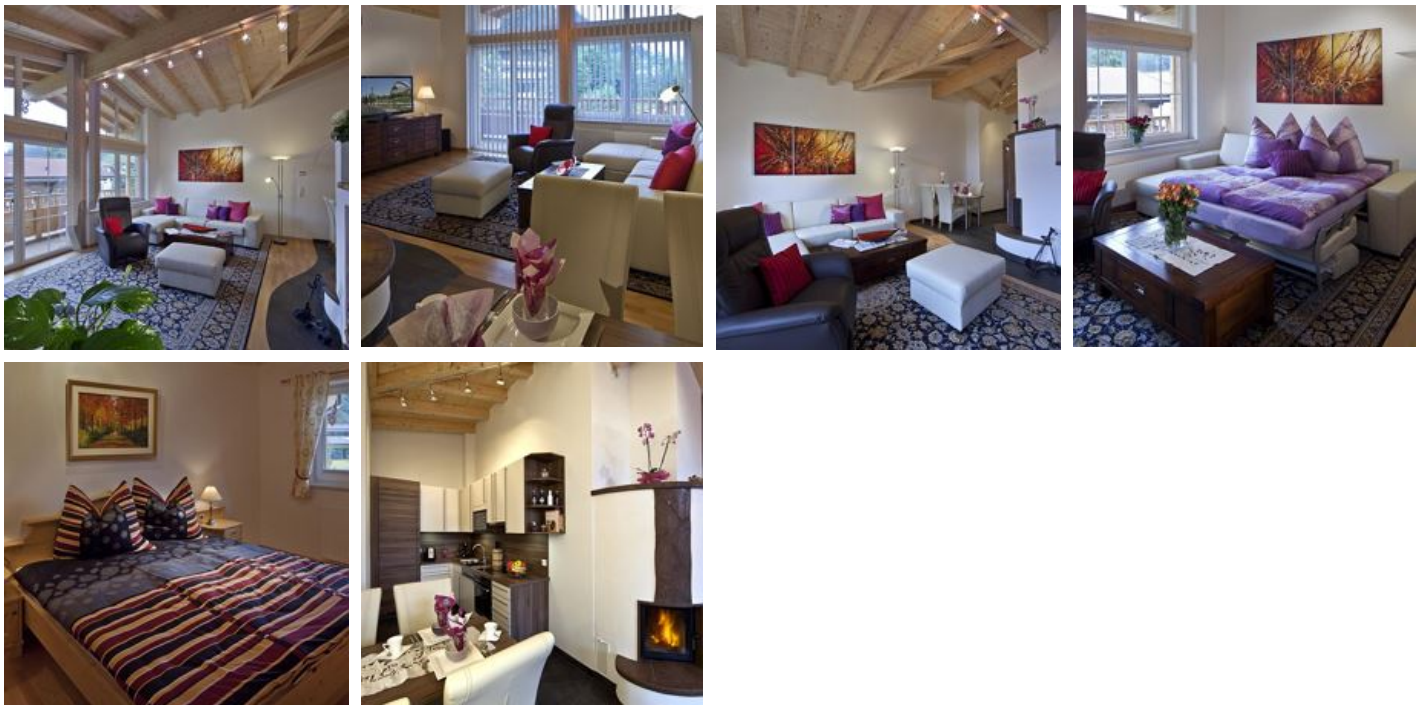

Appartement Linnéa

Ferienwohnung / Appartement in Fieberbrunn

Dieses gemütliche und luxuriös ausgestattete 65 m² große Appartement mit Sichtdachstuhl liegt im Zentrum von Fieberbrunn im schönen Pillerseetal. Diese Ferienwohnung in den Kitzbüheler Alpen ist der ideale Platz, um den stressigen Alltag beiseite zu lassen und seine Kräfte wieder zu mobilisieren. Die gediegene Einrichtung und der Kachelofen bieten ein exklusives Wohnambiente, ideal, um den Tag bei einem gemütlichen Glas Wein ausklingen zu lassen. Direkt vor dem Haus befindet sich die Bushaltestelle - mit dem Bus sind Sie innerhalb weniger Minuten im Schigebiet. Das Hallenbad mit Saunalandschaft und das Freischwimmbad sind gleich nebenan. Ein versperrbarer Rad- und Schiabstellplatz befindet sich im Erdgeschoss.

Zentrale Lage · Direkt an d. Ski-/ Wander-/ Bushaltestelle · Direkt am Radweg

Zimmer und Appartements

Aktuelle Angebote

2-4 Personenwohnung

1-4 Personen · 1 Schlafzimmer · 65 m²

Die gehobene Ausstattung der 65m² Wohnung mit Sichtdachstuhl und Kachelofen bietet alles, was man für einen erholsamen Urlaub braucht. LCD-Fernseher, Geschirrspüler, Kaffeemaschine, DVD-Spieler, Kühls...