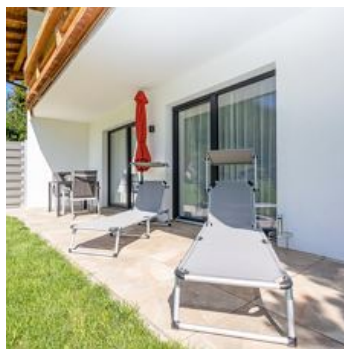

Angerhäusl

Ferienhaus in Waidring

Das Angerhäusl mit ihren zwei neuen Ferienwohnungen liegt direkt im Zentrum des wunderschönen Urlaubsortes Waidring. Die Ferienwohnungen sind jeweils mit einem separaten Schlafzimmer mit komfortablen Doppelbett ausgestattet. Ein ausziehbares Sofa im Wohnbereich bietet sich als zusätzliche Schlafmöglichkeit an. Lassen sie Ihr Auto im Carport Stellplatz stehen - die Liftanlagen, Schischule, Schiverleih, Schibushaltestelle, Langlaufloipen, Winterwanderwege, Bäckerei, Restaurants, Einkaufsmöglichkeiten; im Sommer - Badesee, Bergbahn, Radverleih, Bushaltestelle, Ausgangspunkt zahlreicher Wanderungen - alles in unmittelbarer Nähe. Die Benützung unseres W-Lan`s und der Carport-Einstellplatz ist kostenfrei - pro Wohnung ein PKW Parkplatz. Abschließbarer Einstellplatz für Fahrrad und Motorrad.

Eigene Saisonzeiten!