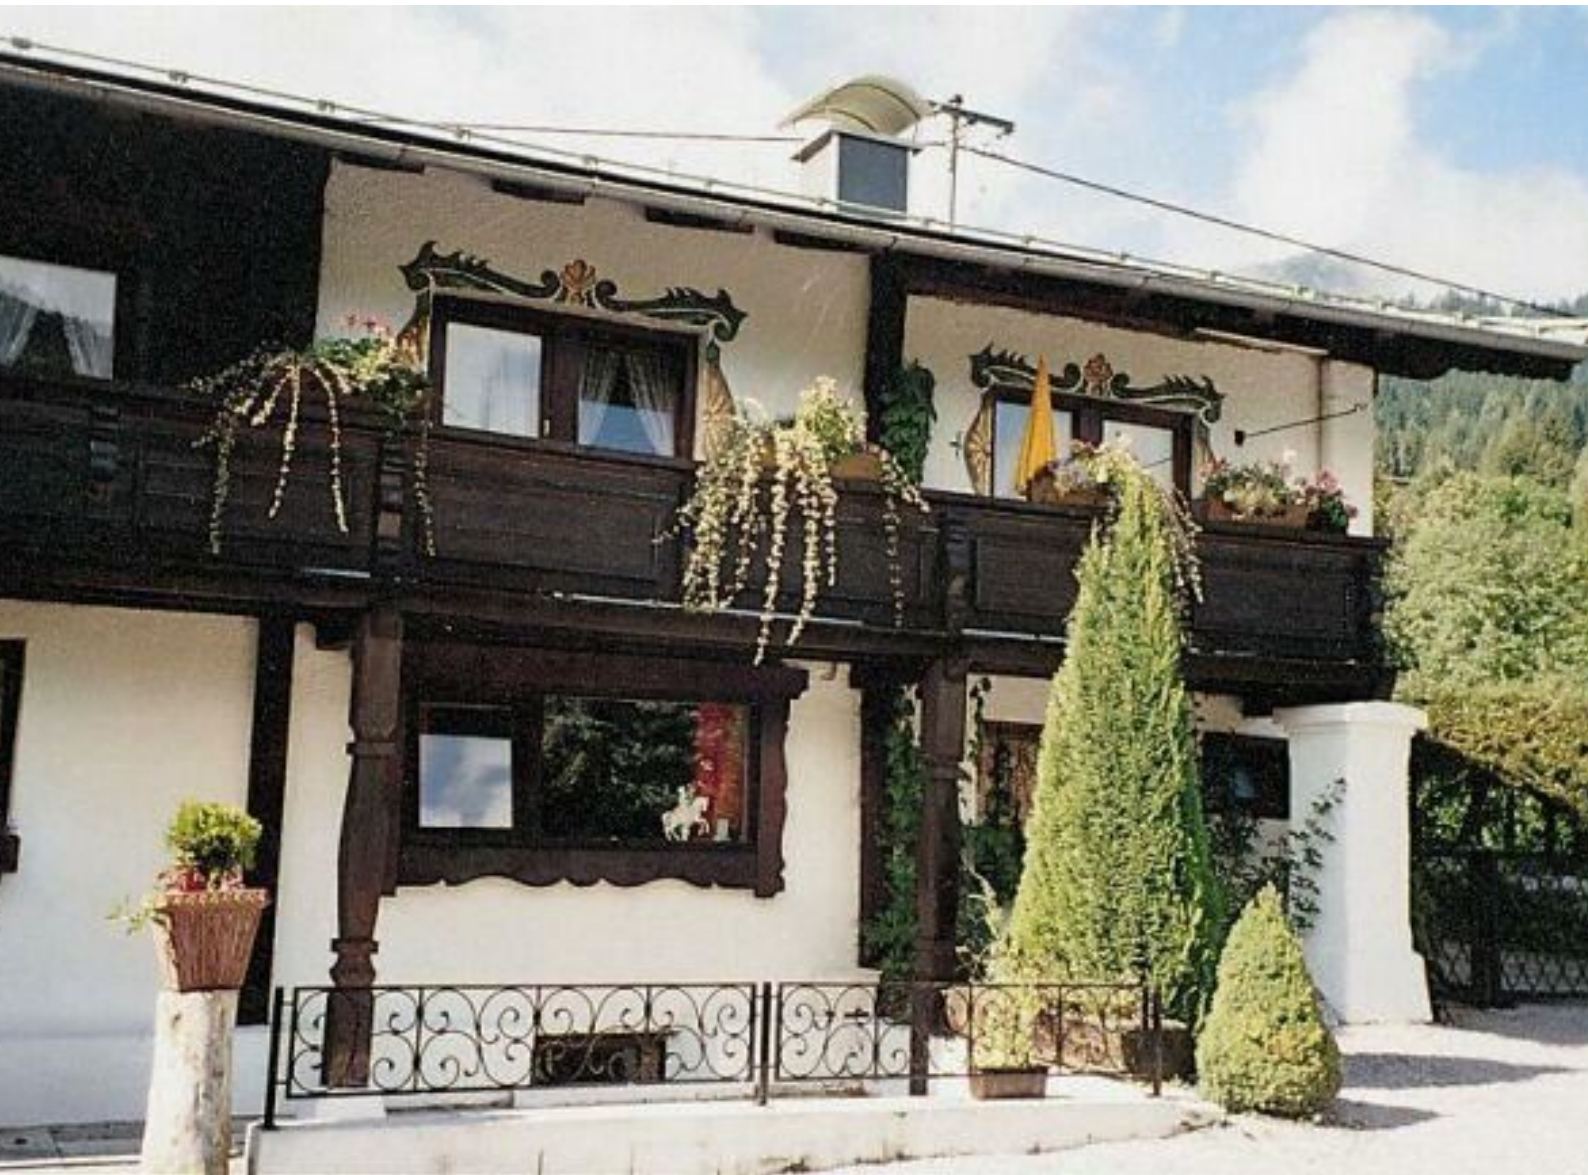

Neuhäusl-Alm

Privatzimmer in Kirchberg in Tirol

Brügglbach 5 · A-6365 Kirchberg in Tirol · **0043 5357 8161**

Neuhäusl-Alm

Privatzimmer in Kirchberg in Tirol

„Anfragen nur telefonisch möglich!“

Wiesenlage · Auf einer Anhöhe gelegen · Direkt am Radweg · Direkt an der Skipiste · Ruhige Lage · Direkt an d. Ski-/Wander-/Bushaltestelle · Waldnähe · Solarium · Sauna

Zimmer und Appartements

Aktuelle Angebote

Doppelzimmer mit fl. Wasser

ab
€ 35,00

pro Person am 26.05.2019

[ZUM ANGEBOT](#)

1-3 Personen · 1 Schlafzimmer · 16 m²

Zweibettzimmer mit fl. Wasser

ab
€ 35,00

pro Person am 26.05.2019

[ZUM ANGEBOT](#)

1-3 Personen · 1 Schlafzimmer · 16 m²

Neuhäusl-Alm

Privatzimmer in Kirchberg in Tirol

Brügglbach 5

A-6365 Kirchberg in Tirol