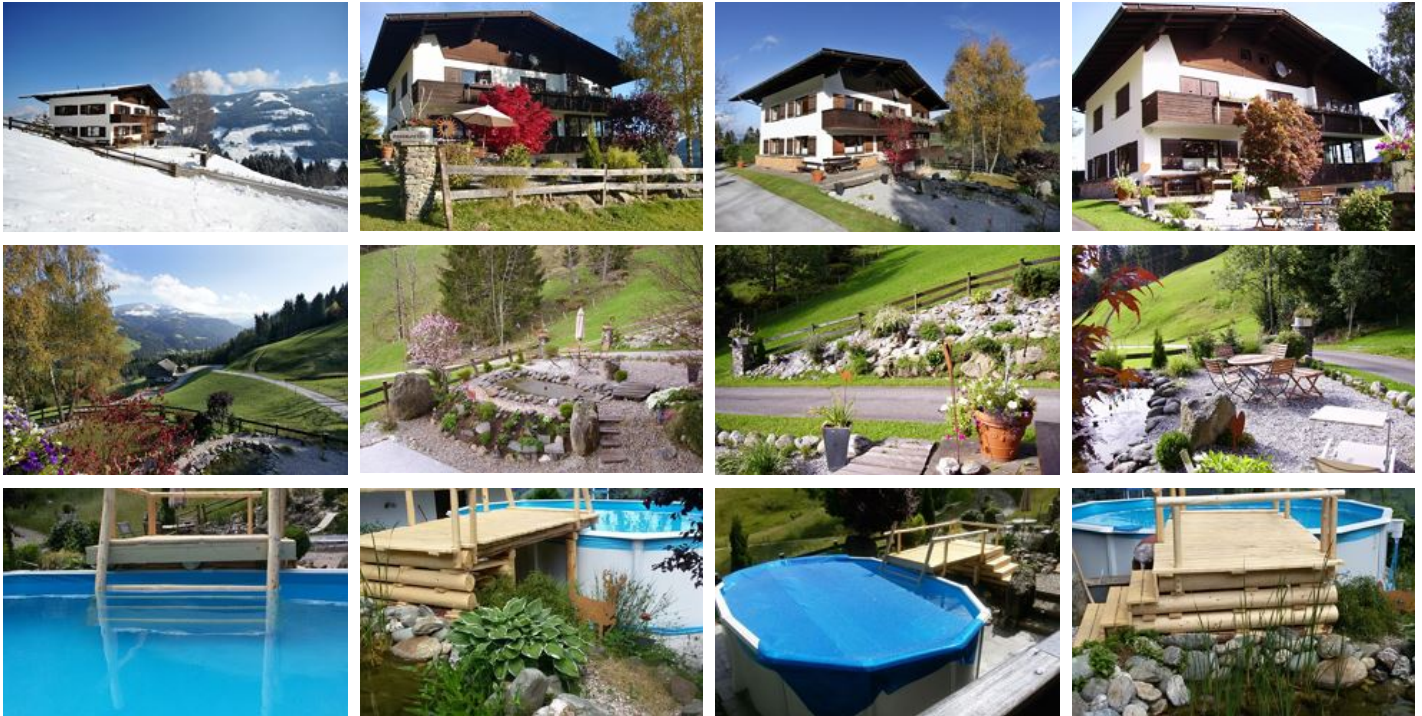

Wiesenlage · Ruhige Lage · Alleinlage · Am Wanderweg · Waldnähe

Zimmer und Appartements

Aktuelle Angebote