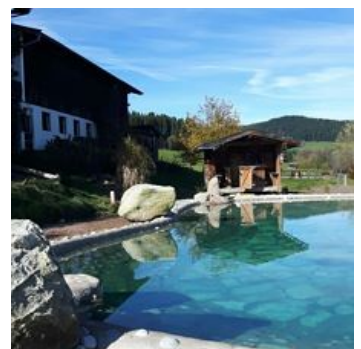

Weberhof

Bauernhof in Hopfgarten im Brixental

Unser Hof liegt auf einer Hochebene in ca. 830 m Seehöhe in ruhiger und sonniger Bergwelt. Wir verfügen über 15 Betten, alle Zimmer sind mit DU/WC, Sat-TV und Balkon ausgestattet. Wir bieten Zimmer mit Frühstück. Unser Bauernhof ist ein idealer Ausgangspunkt für viele Wanderungen und Biketouren, gratis Pony führen für Kinder (unter Aufsicht der Eltern), Reitmöglichkeit und Kutschenfahrten auf Anfrage und Winterrodelabende uvm.