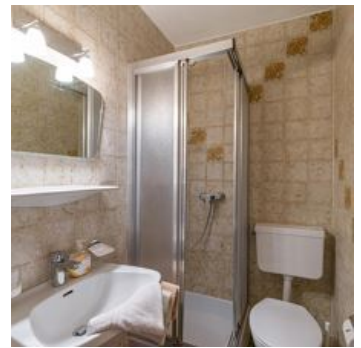

Weberhof

Bauernhof in Hopfgarten im Brixental

Unser Hof liegt auf einer Hochebene in ca. 830 m Seehöhe in ruhiger und sonniger Bergwelt. Wir verfügen über 15 Betten, alle Zimmer sind mit DU/WC, Sat-TV und Balkon ausgestattet. Wir bieten Zimmer mit Frühstück. Unser Bauernhof ist ein idealer Ausgangspunkt für viele Wanderungen und Biketouren, gratis Pony führen für Kinder (unter Aufsicht der Eltern), Reitmöglichkeit und Kutschenfahrten auf Anfrage und Winterrodelabende uvm.

Waldnähe · Ruhige Lage · Am Wanderweg · Alleinlage · Direkt an der Loipe · Wiesenlage · Sauna

Ferienregion Hohe Salve
6300 Wörgl, Innsbrucker Str. 1
AUSTRIA

Telefon: +43 57507 7000
Fax: +43 57507 7020
info@hohe-salve.com
www.hohe-salve.com

UID: ATU44549501
Gerichtsstand: Bezirksgericht Kufstein
Raiffeisenbank Wörgl
IBAN: AT64 3635 8000 0068 9315 / BIC: RZTIAT22358