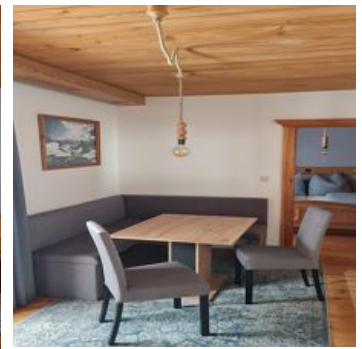

Schwüwong Kelchsau

Ferienwohnung / Appartement in Kelchsau

Pension Moser - das Ferienparadies für Familien und Tennisfreunde! Das Gästehaus mit den gemütlichen Ferienwohnungen in verkehrsarmer, absolut ruhiger Lage am Ortsrand mit viel Freiraum. Zwei hauseigene Tennisplätze, Ski- und Trockenraum. Kinderspielplatz, Tischtennis, Tennis nach Verfügbarkeit.

Waldnähe · Wiesenlage · Ortsrand · Ruhige Lage · Am Wanderweg · Direkt am Radweg · Direkt an der Loipe

Ferienregion Hohe Salve
6300 Wörgl, Innsbrucker Str. 1
AUSTRIA

Telefon: +43 57507 7000
Fax: +43 57507 7020
info@hohe-salve.com
www.hohe-salve.com

UID: ATU44549501
Gerichtsstand: Bezirksgericht Kufstein
Raiffeisenbank Wörgl
IBAN: AT64 3635 8000 0068 9315 / BIC: RZTIAT22358