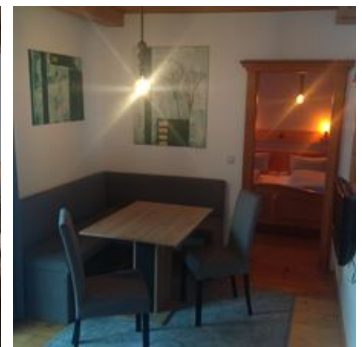

Schwüwong Kelchsau

Ferienwohnung / Appartement in Kelchsau

Pension Moser - das Ferienparadies für Familien und Tennisfreunde! Das Gästehaus mit den gemütlichen Ferienwohnungen in verkehrsarmer, absolut ruhiger Lage am Ortsrand mit viel Freiraum. Zwei hauseigene Tennisplätze, Ski- und Trockenraum. Kinderspielplatz, Tischtennis, Tennis nach Verfügbarkeit.

ab

€ 124,00

pro Appartement am 05.11.2024

ZUM ANGEBOT

1-6 Personen · 1 Schlafzimmer · 40 m²

Apartment 22 | Schlafzimmer & Wohn-Schlafrum

Appartements komplett ausgestattet: Küchenblock mit Koch- und Essgeschirr, Kühlschrank, Kaffeemaschine, Mikrowelle, SAT-TV und Radio, Schlafcouch /en, Bettwäsche, Tischwäsche und Handtücher vorhanden,...