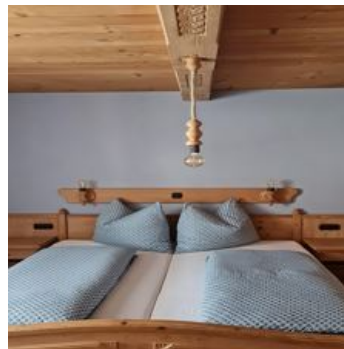

Schwüwong Kelchsau

Ferienwohnung / Appartement in Kelchsau

Pension Moser - das Ferienparadies für Familien und Tennisfreunde! Das Gästehaus mit den gemütlichen Ferienwohnungen in verkehrsarmer, absolut ruhiger Lage am Ortsrand mit viel Freiraum. Zwei hauseigene Tennisplätze, Ski- und Trockenraum. Kinderspielplatz, Tischtennis, Tennis nach Verfügbarkeit.

Waldnähe · Wiesenlage · Ortsrand · Ruhige Lage · Am Wanderweg · Direkt am Radweg · Direkt an der Loipe

Ferienregion Hohe Salve
6300 Wörgl, Innsbrucker Str. 1
AUSTRIA

Telefon: +43 57507 7000
Fax: +43 57507 7020
info@hohe-salve.com
www.hohe-salve.com

UID: ATU44549501
Gerichtsstand: Bezirksgericht Kufstein
Raiffeisenbank Wörgl
IBAN: AT64 3635 8000 0068 9315 / BIC: RZTIAT22358