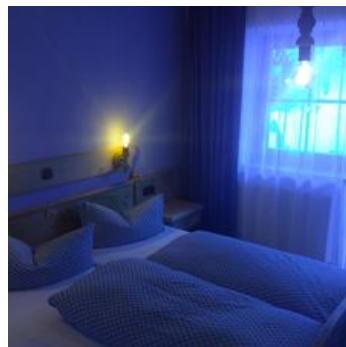

Schwüwong Kelchsau

Ferienwohnung / Appartement in Kelchsau

Pension Moser - das Ferienparadies für Familien und Tennisfreunde! Das Gästehaus mit den gemütlichen Ferienwohnungen in verkehrsarmer, absolut ruhiger Lage am Ortsrand mit viel Freiraum. Zwei hauseigene Tennisplätze, Ski- und Trockenraum. Kinderspielplatz, Tischtennis, Tennis nach Verfügbarkeit.