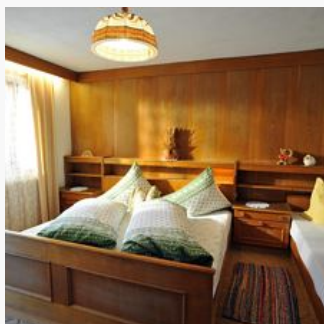

Zimmer und Appartements

Aktuelle Angebote

Appartement/Fewo, Bad, WC

2-5 Personen · 1 Schlafzimmer

Gemütliches Appartement für 2-5 Personen. Bereits beim Frühstück können sie die Aussicht auf die Hohe Salve, die Kitzbühler Alpen und den Wilden Kaiser genießen. In unserer 55 m² großen Ferienwohnung,...

ab
€ 50,00

pro Appartement am 13.03.2026

ZUM ANGEBOT

Konditionen

Inklusive: Strom, Heizung, Wasser, Parkplatz

Exklusive: Endreinigung

Haustiere auf Anfrage

Samerbauer | Misslinger Johann und Kathi

Bauernhof in Hopfgarten im Brixental

Mittermoosenweg 23

A-6361 Hopfgarten im Brixental

E-Mail: info@samerbauer.com

Telefon: +43 5335 3109

<https://www.samerbauer.com/>