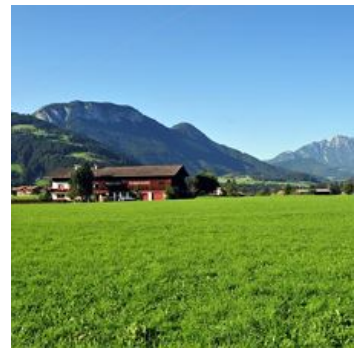

UID: ATU44549501
Gerichtsstand: Bezirksgericht Kufstein
Raiffeisenbank Wörgl
IBAN: AT64 3635 8000 0068 9315 / BIC: RZTIAT22358

Pension Schmiedhof

Bauernhof in Itter

Zentrale Lage am Ortsrand, in der Nähe von Schwimmbad, Tennisplätzen und Skiliften (Anschluss zum Skigebiet "SkiWelt Wilder Kaiser - Brixental").