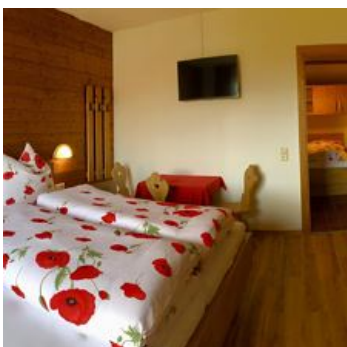

Pension Heidelberg - Fam. Fuchs

Pension in Hopfgarten im Brixental

Die traditionelle Pension Heidelberg liegt in ruhiger Lage und hat 50 Betten. Die Zimmer sind alle mit Dusche und Toilette ausgestattet und haben teilweise Balkon oder Terrasse.

Ein Trockenraum für Skischuhe, eine Lounge mit TV und eine Kellerbar stehen auch zur Verfügung.

Wir bieten unseren Gästen sowohl ein hervorragend Frühstück als auch ein 3-Gang-Abendessen

Ruhige Lage · Direkt an d. Ski-/ Wander-/ Bushaltestelle · Direkt an der Loipe · Wiesenlage · Waldnähe · Am Wanderweg

Ferienregion Hohe Salve
6300 Wörgl, Innsbrucker Str. 1
AUSTRIA

Telefon: +43 57507 7000
Fax: +43 57507 7020
info@hohe-salve.com
www.hohe-salve.com

UID: ATU44549501
Gerichtsstand: Bezirksgericht Kufstein
Raiffeisenbank Wörgl
IBAN: AT64 3635 8000 0068 9315 / BIC: RZTIAT22358