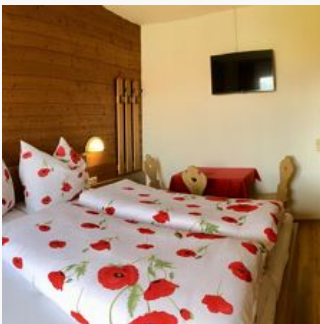

Pension Heidelberg - Fam Fuchs

Pension in Hopfgarten im Brixental

Die traditionelle Pension Heidelberg liegt in ruhiger Lage und hat 50 Betten. Die Zimmer sind alle mit Dusche und Toilette ausgestattet und haben teilweise Balkon oder Terrasse.

Zimmer und Appartements

Aktuelle Angebote

Dreibettzimmer, 1 Schlafraum

Dreibettzimmer mit je einem Doppel- und einem Einzelbett, 1 Schlafraum alle Zimmer mit Balkon oder Terrassenzugang

ab
€ 60,00

pro Person am 19.09.2024

ZUM ANGEBOT

1-3 Personen · 1 Schlafzimmer · 20 m²

Familienzimmer, Dusche oder Bad, WC, 2 Schlafräume

Familienzimmer mit zwei Doppelbetten, 2 Schlafräume alle Zimmer mit Balkon oder Terrassenzugang

ab
€ 60,00

pro Person am 19.09.2024

ZUM ANGEBOT

2-4 Personen · 2 Schlafzimmer · 25 m²

Einzelzimmer, Dusche, WC

Einzelzimmer mit Einzelbett, 1 Schlafraum Betten teilweise mit den Maßen 1,40 m x 2,00 m

1 Person · 15 m²