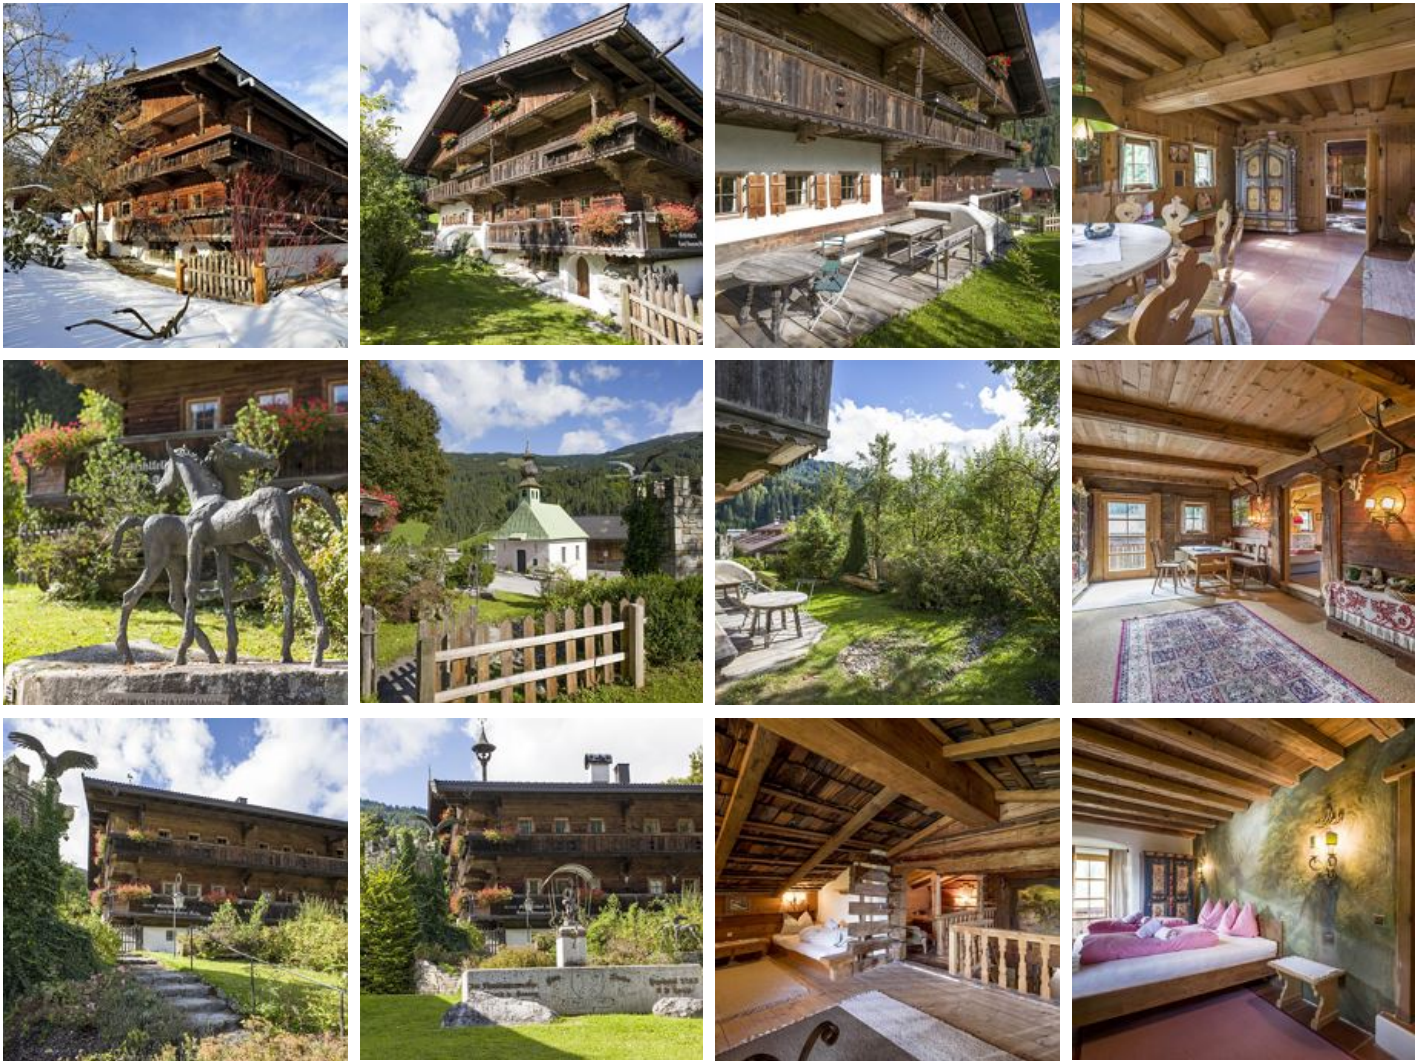

Mühlfeldhof

Ferienwohnung / Appartement in Hopfgarten im Brixental

Direkt am Radweg · Direkt an d. Ski-/ Wander-/ Bushaltestelle · Ruhige Lage · Ortsrand · Waldnähe

Ferienregion Hohe Salve
6300 Wörgl, Innsbrucker Str. 1
AUSTRIA