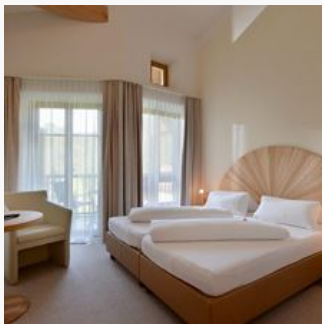

Zimmer und Appartements

Aktuelle Angebote

Doppelzimmer Schlossblick

1-2 Personen

Gemütliche & helle Zimmer individuell im Tiroler Stil mit Holz und warmen Farben eingerichtet - wie all unsere Zimmer verfügen sie über DU/WC, Flat-Screen TV, Internet und Balkon, sowie eine gemütlich...

ab
€ 51,00

pro Person am 20.05.2022

ZUM ANGEBOT

Doppelzimmer Schneerosental

1-2 Personen · 15 m²

Helle Schurwollteppiche wärmen die Füße und maßgefertigte Vollholzmöbel aus Tiroler Eiche sorgen für ein gemütliches Raumgefühl. Die hohen Decken ziehen sofort den Blick nach oben und die große Duschk...

ab
€ 63,00

pro Person am 20.05.2022

ZUM ANGEBOT

Appartement, 2 Schlafz., 1 Wohnraum, DU & WC

2-3 Personen · 2 Schlafzimmer

Gemütliche & große, helle Ferienwohnung im Tiroler Stil mit Holz und warmen Farben eingerichtet. 1 Doppel- & 1 Einzelzimmer sowie großer Wohn- & Essbereich (1 Schlafcouch) mit kleiner Küchenecke, Balk...

ab
€ 116,00

pro Appartement am 20.05.2022

ZUM ANGEBOT

Appartement, 2 Schlafz., 1 Wohnraum, DU & WC

2-4 Personen · 2 Schlafzimmer · 45 m²

Gemütliche & große, helle Ferienwohnung im Tiroler Stil mit Holz und warmen Farben eingerichtet. Zwei Schlafzimmer (Doppel & Zweibett) sowie großer Wohn- & Essbereich mit kleiner Küchenecke und Balkon...