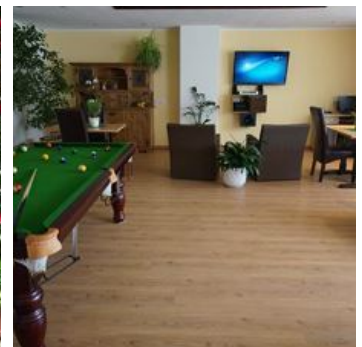

Haus Schön Weberhof

Pension in Kirchbichl

Unser Haus befindet sich direkt in der Innschleife von Kirchbichl. Inmitten Ruhe und Natur bieten wir gemütlich eingerichtete Doppelzimmer sowie Appartements mit Kochnische oder eingerichteter Küche. Alle Zimmer sind mit Dusche/WC, SAT-TV, CD-Radio und Haartrockner ausgestattet. Gemütlicher Frühstücks- und Aufenthaltsraum mit SAT-TV und Billardtisch sowie Tischfußball. In unserem Heizraum kann man die nasse Schikleidung trocknen.